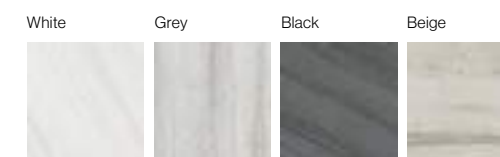

Formatos
Sizes / Formate / Formats

	11,6 x 10,7 cm | 4½" x 4"	
	White 27971	EQ 10S
	Grey 27972	EQ 10S
	Black 27974	EQ 10S
	Beige 27973	EQ 10S

Colores
Colours / Farben / Couleurs