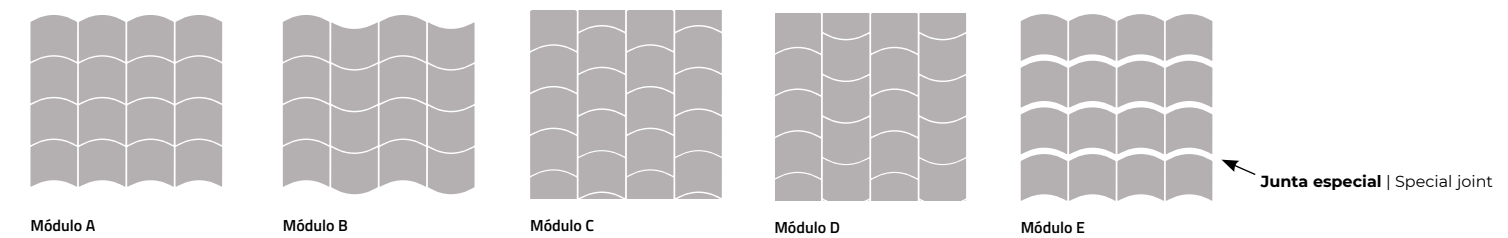

La línea roja indica la superficie esmaltada.  
The glazed surface is indicated by a red line / Die rote Linie zeigt die glasierte Fläche an / La ligne rouge indique la surface émaillée.

**Sugerencias de colocación**  
Colocation Suggestions / Verlegevorschläge / Propositions de pose