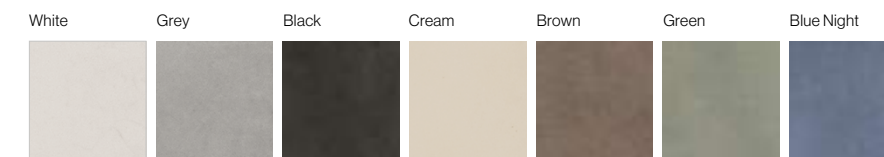

Piezas especiales
Special tile pieces / Formteile / Pièces spéciales

Venta por pieza / Sale by piece / Stückverkauf / Vente par pièces

	Perfil Profile	White	Grey	Black	Cream	Brown	Green	Blue Night
Jolly	1,2 x 20 cm / 1" x 8" EQ-24	24023	24024	24025	24028	24027	24029	24026
Pencil Bullnose	3 x 15 cm / 1" x 6" EQ-21	24016	24017	24018	24021	24020	24022	24019
Bullnose	7,5x15 cm / 3" x 6" EQ-25	23988	23989	23990	23993	23992	23994	23991
	7,5x30 cm / 3" x 12" EQ-215	23995	23996	23997	24000	23999	24001	23998

La línea roja indica la superficie esmaltada
The glazed surface is indicated by a red line / Die rote Linie zeigt die glasierte Fläche an / La ligne rouge indique la surface émaillée.

Embalaje
Packing / Verpackung / Emballage

Formato Size	Kg/Pza Kg/Piece	Caja / Box			Palet / Pallet			
		Piezas Pieces	Kg	M² Sqm	Piezas Pieces	Kg	M² Sqm	Cajas Boxes
7,5 x 30 cm 3" x 12"	0,29	44	12,77	1,00	2,640	789,4	60	60
7,5 x 15 cm 3" x 6"	0,15	44	6,56	0,50	5,280	810,82	60	120
15 x 15 cm 6" x 6"	0,30	44	13,07	1,00	2,640	807,88	60	60
Jolly 1,2 x 20 cm 1" x 8"	0,04	66	2,60	-	-	-	-	-
Pencil Bullnose 3 x 15 cm 1" x 6"	0,08	18	1,49	-	-	-	-	-
Bullnose 7,5 x 15 cm 3" x 6"	0,16	44	7,27	-	-	-	-	-
Bullnose 7,5 x 30 cm 3" x 12"	0,30	22	6,58	-	-	-	-	-

SPLENDOURS

EQUIPE