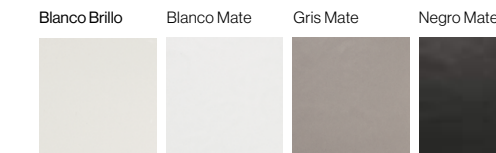

Colores

Colours / Farben / Couleurs

Decoración

Decor / Dekorfliese / Pièce décorée