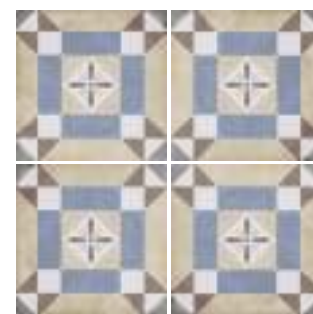

Empire Colour
24400 EQ-5

Lys Colour
24399 EQ-5