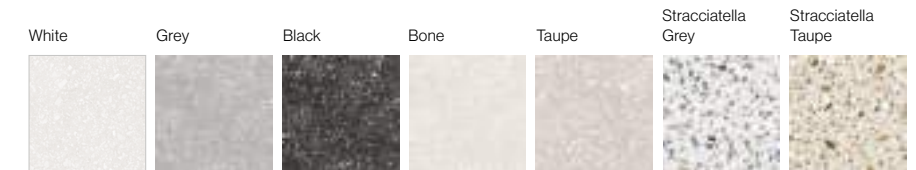

Colores

Colours / Farben / Couleurs