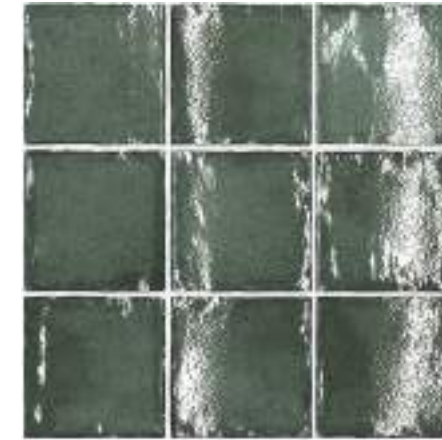

ALTEA

Destonificación
Shade variation / Farbschttierungen /
Variation de nuances

Formatos
Sizes / Formate / Formats

	10x10 cm | 4"x4"	7,5x15 cm | 3"x6"	
White	27599	27608	EQ 3
Smoke	27604	27613	EQ 3
Black	27606	27615	EQ 3
Dusty Pink	27605	27614	EQ 3
Rosewood	27601	27610	EQ 3
Matcha	27600	27609	EQ 3
Pine Green	27603	27612	EQ 3
Ash blue	27598	27607	EQ 3
Thistle Blue	27602	27611	EQ 3

Colores
Colours / Farben / Couleurs

Piezas especiales
Special tile pieces / Formteile / Pièces spéciales

Venta por pieza / Sale by piece / Stückverkauf / Vente par pièces

Perfil Profile	White	Smoke	Black	Dusty Pink	Rosewood	Matcha	Pine Green	Ash blue	Thistle Blue
Jolly 1,2 x 20 cm / 1"x8" EQ-24	27617	27622	27624	27623	27619	27618	27621	27616	27620
Pencil Bullnose 3 x 20 cm / 1"x8" EQ-21	27626	27631	27633	27632	27628	27627	27630	27625	27629

La línea roja indica la superficie esmaltada
The glazed surface is indicated by a red line / Die rote Linie zeigt die glasierte Fläche an / La ligne rouge indique la surface émaillée.

Embalaje
Packing / Verpackung / Emballage

Formato Size	Kg/Pza Kg/Piece	Caja / Box			Palet / Pallet			
		Piezas Pieces	Kg	M² Sqm	Piezas Pieces	Kg	M² Sqm	Cajas Boxes
10 X 10 cm / 4" X 4"	0,13	50	6,81	0,50	6.000	840,94	60	120
7,5 X 15 cm / 3" X 6"	0,15	44	6,83	0,50	5.280	842,5	60	120
Pencil Bullnose 3 X 20 cm / 1" X 8"	0,11	15	1,73	-	-	-	-	-
Jolly 1,2 X 20 cm / 1" X 8"	0,13	66	2,60	-	-	-	-	-