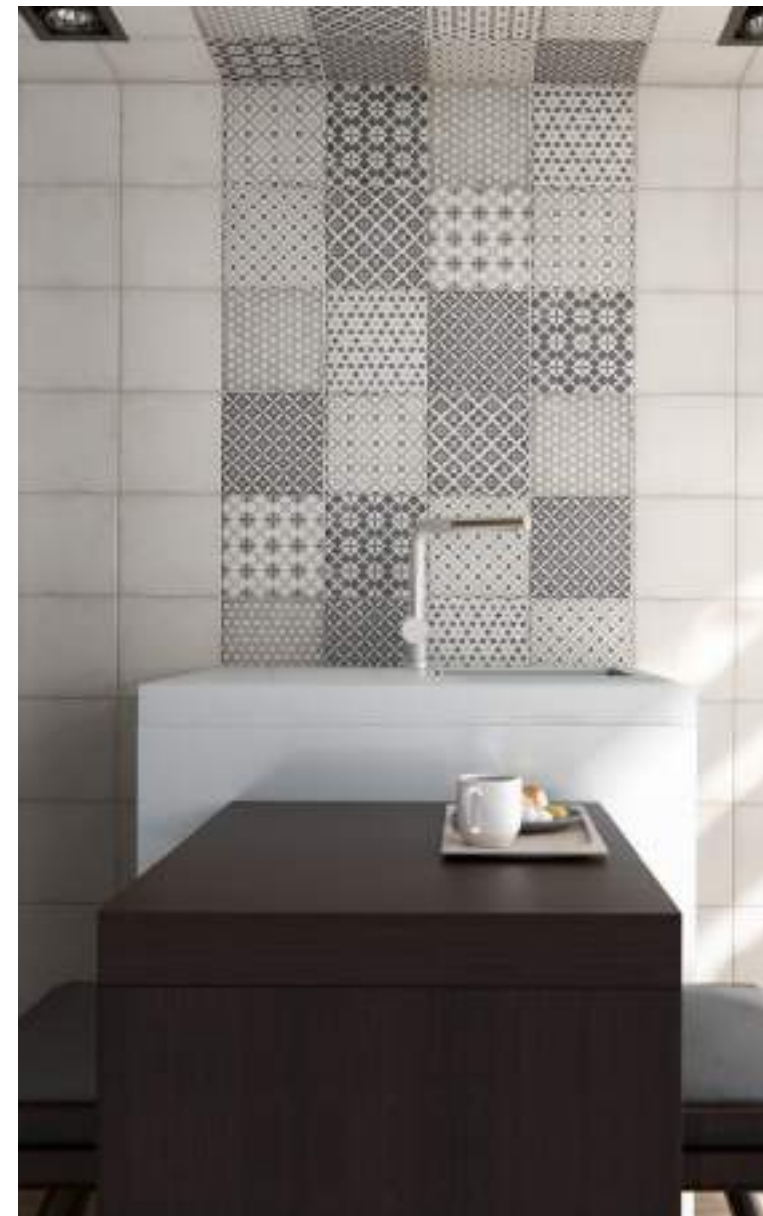

Art Nouveau Bone
Alameda Grey 20 x 20 cm / 8" x 8"