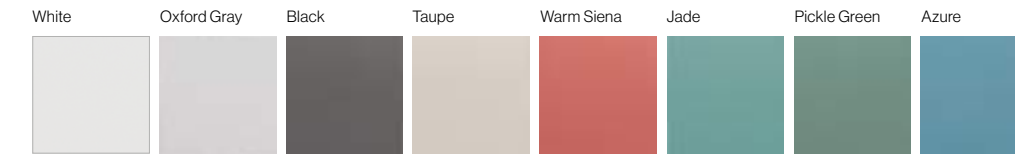

Formatos
Sizes / Formate / Formats

CROSS

12 x 12 cm | 5"x5"

STAR

16,8 x 16,8 cm | 6½"x6½"

White	30614	30622	EQ 10D
Oxford Gray	30615	30624	EQ 10D
Black	30618	30627	EQ 10D
Taupe	30617	30626	EQ 10D
Warm Siena	30620	30629	EQ 10D
Jade	30616	30625	EQ 10D
Pickle Green	30621	30630	EQ 10D
Azure	30619	30628	EQ 10D

Colores
Colours / Farben / Couleurs