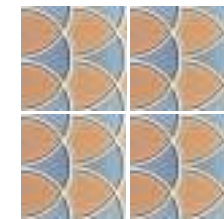

Island Colours
20 x 20 cm / 8" x 8"