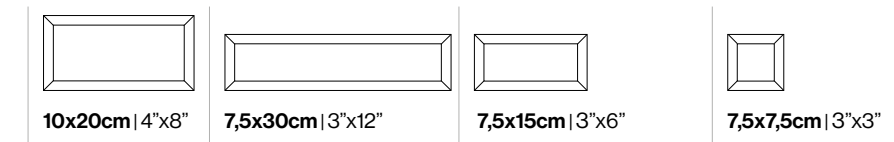

Formatos

Sizes / Formate / Formats

	10x20cm | 4"x8"		7,5x30cm | 3"x12"		7,5x15cm | 3"x6"		7,5x7,5cm | 3"x3"	
	Gloss	Matt	Gloss	Matt	Gloss	Matt	Gloss	
White	13923	14026	14246	14247	12738	12739	EQ 0	13959 EQ 21
Light Grey	20758	--	20757	--	20759	--	EQ 0	-- --
Dark Grey	20996	--	20904	--	20903	--	EQ 0	-- --
Black	14027	20124	14249	14250	12736	14263	EQ 1	-- --
Cream	13925	--	14248	--	12737	--	EQ 0	-- --
Rosso	20123	--	14251	--	14059	--	EQ 2	-- --
Olive	--	--	--	--	21287	--	EQ 0	-- --
Jade	--	--	--	--	21288	--	EQ 0	-- --
Blue	--	--	--	--	21289	--	EQ 0	-- --
Patchwork B&W	--	--	--	--	21396	--	EQ 10D	-- --
Patchwork Colours	--	--	--	--	20922	--	EQ 10D	-- --