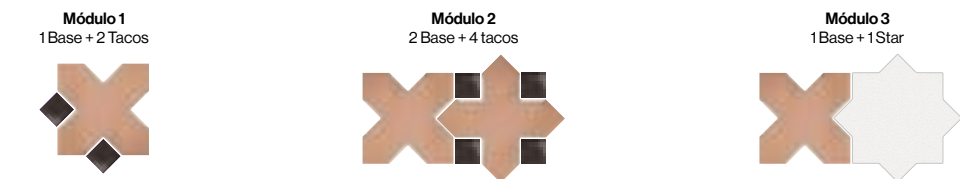

Sugerencias de Colocación Colocation Suggestions / Verlegevorschläge / Propositions de pose

Embalaje Packing / Verpackung / Emballage

Formato Size	Kg/Pza Kg/Piece	Caja / Box			Palet / Pallet			
		Piezas Pieces	Kg	M² Sqm	Piezas Pieces	Kg	M² Sqm	Cajas Boxes
12 x 12 cm 5" x 5"	0,23	34	8	0,49	4.284	1.032,89	62,12	126
16,8 x 16,8 cm 6½" x 6½"	0,30	34	10,22	0,49	3.060	943,4	44,37	90
3,4 x 3,4 cm 1" x 1"	0,02	68	1,4	-	-	-	-	-