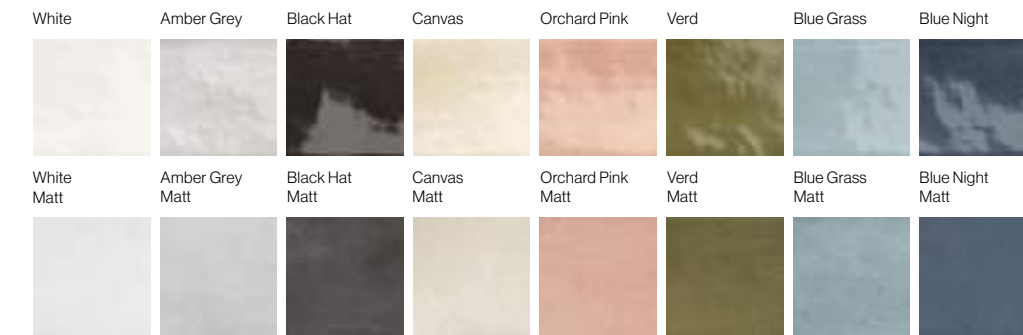

**Colores**  
Colours / Farben / Couleurs

**Piezas especiales**  
Special tile pieces / Formteile / Pièces spéciales

	Perfil Profile	White	Amber Grey	Black Hat	Canvas	Orchard Pink	Verd	Blue Grass	Blue Night
Jolly 12x20 cm / 1"x8" EQ-24		28002	28008	28009	28003	28004	28007	28005	28006
Jolly Matt 12x20 cm / 1"x8" EQ-24		27994	28000	28001	27995	27996	27999	27997	27998