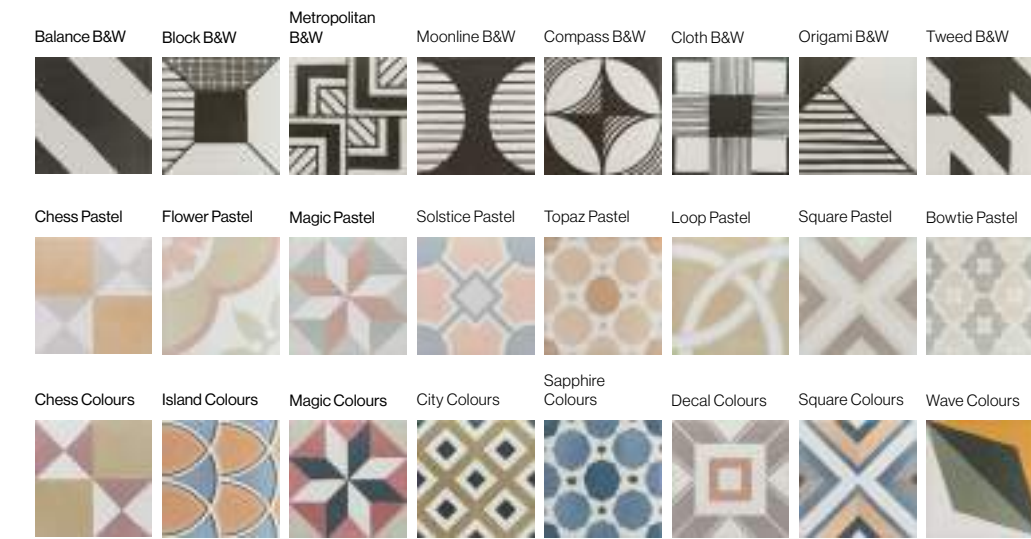

Decoración

Decor / Dekorfliese / Pièce décorée

Embalaje

Packing / Verpackung / Emballage

Formato Size	Kg/Pza Kg/Piece	Caja / Box			Palet / Pallet			
		Piezas Pieces	Kg	M² Sqm	Piezas Pieces	Kg	M² Sqm	Cajas Boxes
20 x 20 cm 8" x 8"	0,71	25	17,9	1,00	1500	1097,5	60	60

CAPRICE DECO

EQUIPE