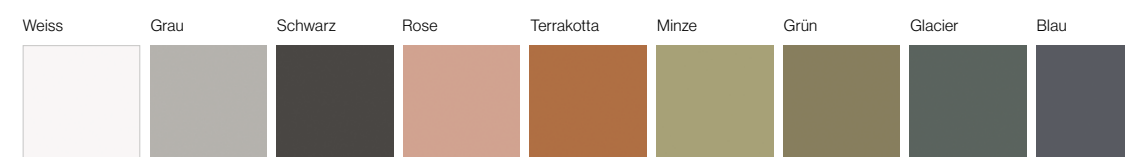

Colores Colours / Farben / Couleurs