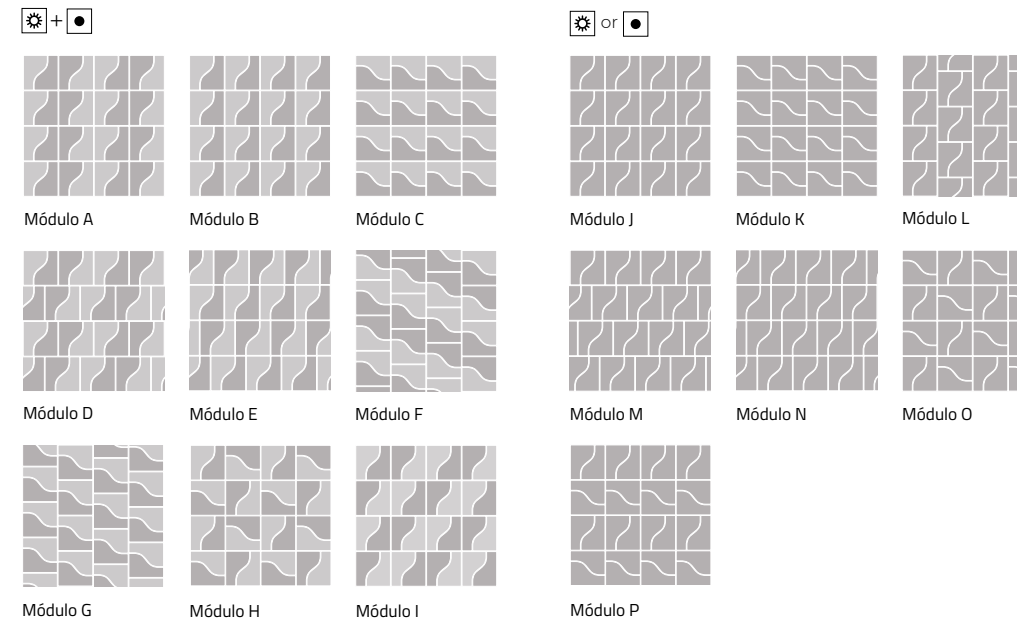

CURVE

Sugerencias de Colocación Colocation Suggestions / Verlegevorschläge / Propositions de pose

Formatos Sizes / Formate / Formats

☒ Gloss ☐ Matt

☐ White	28844	28856	EQ 10D
☐ Grey	28845	27981	EQ 10D
☐ Black	28849	28861	EQ 10D
☐ Pink	28846	28858	EQ 10D
☐ Ruby Shade	28854	28855	EQ 10D
☐ Yellow	28847	28859	EQ 10D
☐ Sunset	28848	28860	EQ 10D
☐ Garden Green	28850	28862	EQ 10D
☐ Aquarium	28853	28865	EQ 10D
☐ Paon	28851	28863	EQ 10D
☐ Ink Blue	28852	28864	EQ 10D