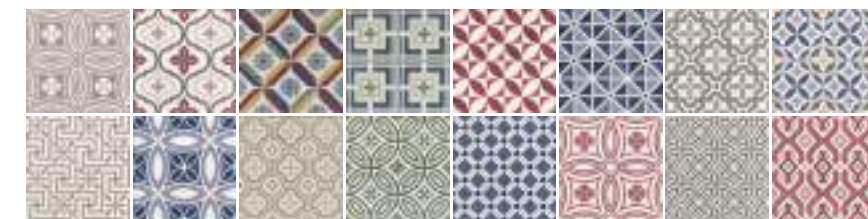

Decoración
Decor / Dekorfliese / Pièce décorée

Country Patchwork 13,2 x 13,2 cm | 5" x 5"

* Estos modelos están compuestos por diseños diferentes que se sirven en la misma caja de modo aleatorio.

* These models are made up of different designs, packaged randomly in the same box.

* Ces modèles sont composés par des designs différents qui sont présentés dans le même carton de façon aléatoire.

Piezas especiales
Special tile pieces / Formteile / Pièces spéciales

	Perfil Profile	Blanco	Blanco Matt	Gris Claro	Grey Pearl	Graphite	Anthracite	Anthracite Matt	Ivory	Beige	Visón	Tobacco	Mist Green	Ash Blue
Jolly	12 x 20 cm / 1" x 8" EQ-24	24484	24479	24482	22065	22070	23178	23179	22068	23176	22069	23177	22067	22066
Torello	2 x 20 cm / 1" x 8" EQ-20	20181	21039	21040	21879	21877	21873	21872	21874	21875	21878	21881	21880	21882
Pencil Bullnose	3 x 20 cm / 1" x 8" EQ-21	23120	23130	23122	23319	23320	23313	23314	23315	23316	23317	23318	23311	23312
London	5 x 20 cm / 2" x 8" EQ-21	20160	21064	21065	21890	21891	21886	21885	21887	21888	21894	21895	21892	21893
Bullnose	6,5 x 20 cm / 2½" x 8" EQ-215	21668	21669	21670	21671	21672	21677	21678	21674	21673	21675	21676	21680	21679

La línea roja indica la superficie esmaltada
The glazed surface is indicated by a red line / Die rote Linie zeigt die glasierte Fläche an / La ligne rouge indique la surface émaillée.