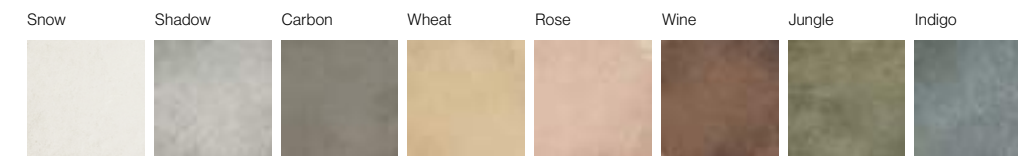

Formatos
Sizes / Formate / Formats

17,5 x 20 cm | 7"x8"

Snow	24950	EQ 3
Shadow	24952	EQ 3
Carbon	24954	EQ 3
Wheat	24955	EQ 3
Rose	24957	EQ 3
Wine	24956	EQ 3
Jungle	24953	EQ 3
Indigo	24951	EQ 3

Colores
Colours / Farben / Couleurs