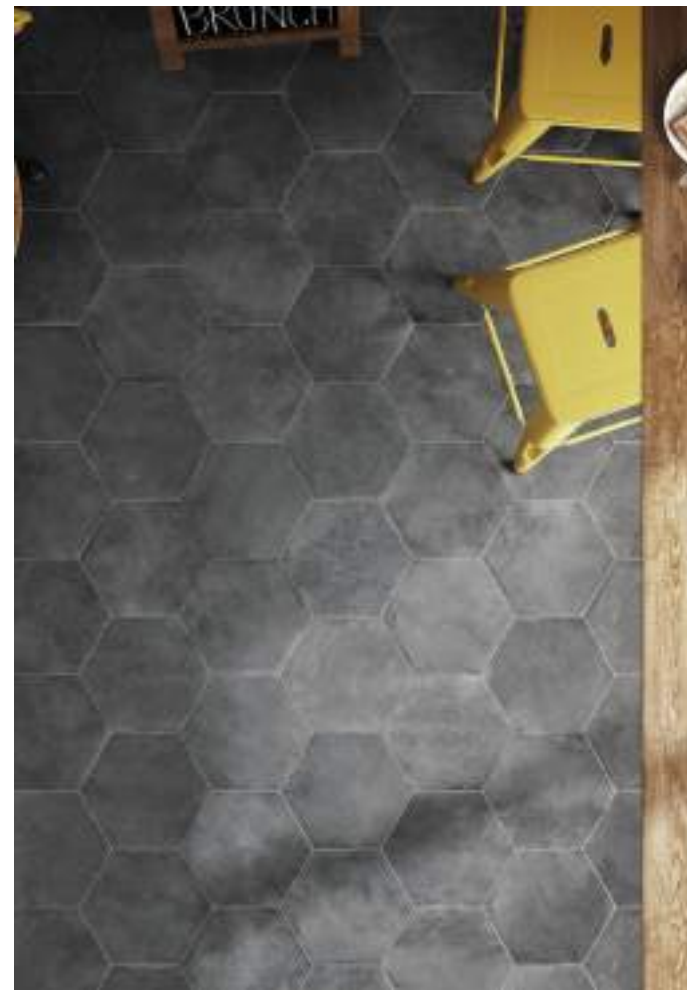

Urban Hexagon Dark 29,2 x 25,4 cm / 11½" x 10"