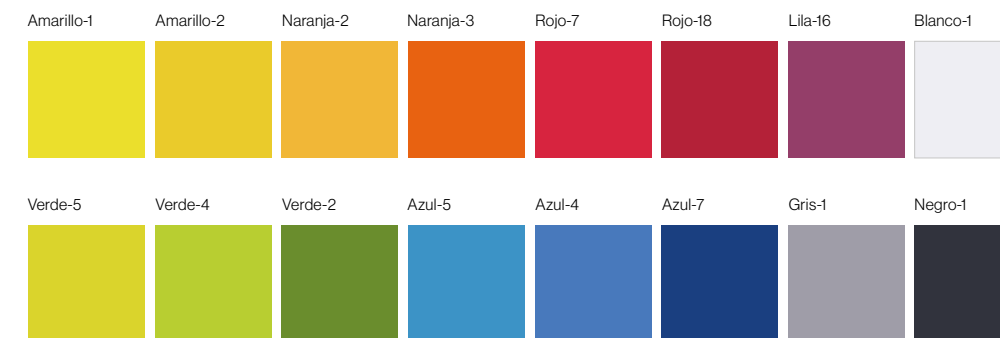

Colores Colours / Farben / Couleurs

Embalaje Packing / Verpackung / Emballage

Formato Size	Kg/Pza Kg/Piece	Caja / Box			Palet / Pallet			
		Piezas Pieces	Kg	M² Sqm	Piezas Pieces	Kg	M² Sqm	Cajas Boxes
Ø 43 cm Ø 17"	3,30	6	19,80	1,00	336	1,120	56	56
TEE 14,3x12,5 cm 5,6" x 4,9"	0,14	24	3,5	-	-	-	-	-

SFERA

COMPANY