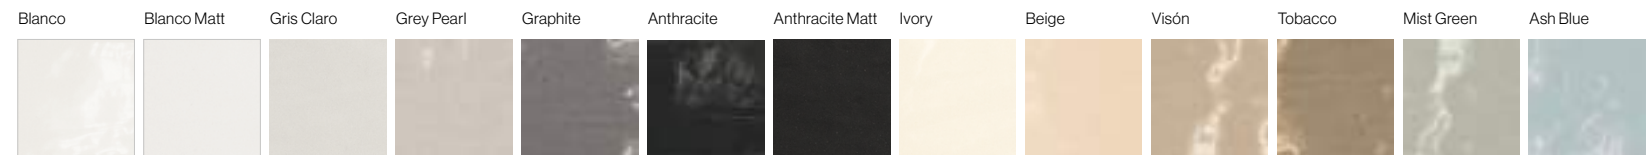

Colores
Colours / Farben / Couleurs

COUNTRY