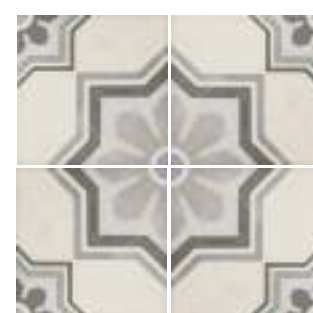

Cinema Grey
24414 EQ-5

Capitol Grey
24413 EQ-5