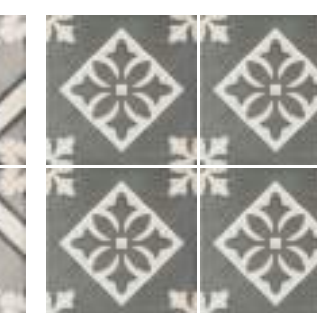

Pàdua Black
24416 EQ-5