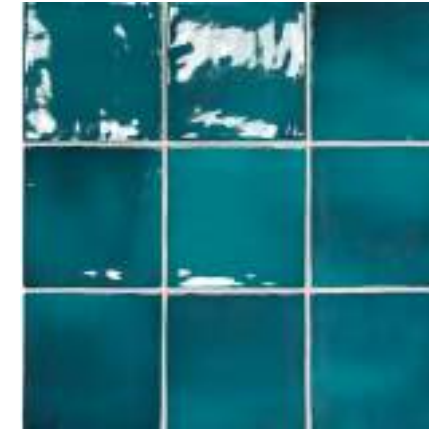

MANACOR

Destonificación
Shade variation / Farbschattierungen /
Variation de nuances