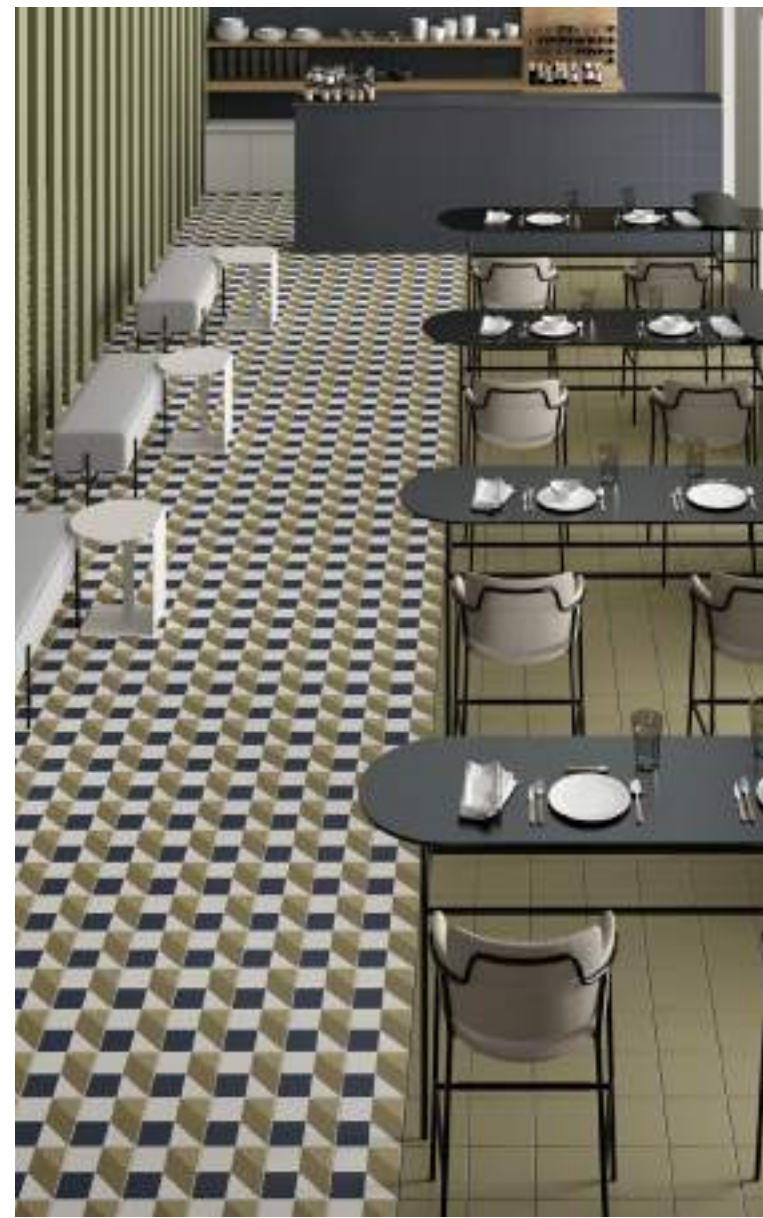

Bauhome Weiss, Blau, Schwarz, Punkt Cold 20 x 20 cm / 8" x 8"

Bauhome Weiss, Blau, Rose, Domino Cold 20 x 20 cm / 8" x 8"

Bauhome Grün, Korolla Warm 20x20 cm / 8"x8"

Bauhome Karo Warm, Grün, Blau 20 x 20 cm / 8" x 8"