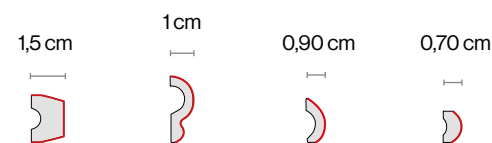

 La línea roja indica la superficie esmaltada  
The glazed surface is indicated by a red line  
Die rote Linie zeigt die glasierte Fläche an  
La ligne rouge indique la surface émaillée

SERIE SERIE	FORMATOS SIZES	PIEZAS ESPECIALES SPECIAL PIECES	DECOR DECOR
ALTEA	7,5x15 cm / 3"x6" 10x10 cm / 4"x4"	Jolly 1,2x20 / 1"x8" Pencil Bullnose 3x20 / 1"x8"	--
ARGILE	6x24,6 cm / 2 1/2"x10" 10x10 cm / 4"x4"	Jolly 1,2x20 / 1"x8" Pencil Bullnose 3x20 / 1"x8"	--
ARROW	5x25 cm / 2"x10"	--	--
ARTISAN	6,5x20 cm / 2 1/2"x8" 13,2x13,2 cm / 5"x5"	Jolly 1,2x20 / 1"x8" Pencil Bullnose 3x20 / 1"x8" Bullnose 6,5x20 / 2 1/2"x8"	--
ART NOUVEAU	20x20 cm / 8"x8"	--	✓
BABYLONE	9,2x36,8 cm / 3 1/2"x14 1/2"	--	--
BARDIGLIO	17,5x20 cm / 7"x8"	--	✓
BAUHOME	20x20 cm / 8"x8"	--	✓
CAPRICE	20x20 cm / 8"x8"	--	✓
CARRARA	7,5x15 cm / 3"x6" 7,5x30 cm / 3"x12"	Pencil Bullnose 3x15 / 1"x6" Bullnose 7,5x15 / 3"x6" Skirting 15x15 / 6"x6"	--
CARRARA PO.	17,5x20 cm / 7"x8"	--	✓
COCO	5x15 cm / 2"x6"	Jolly 1,2x20 / 1"x8"	--
COIMBRA	17,5x20 cm / 7"x8"	--	✓
CORALSTONE	20x20 cm / 8"x8" 29,2x25,4 cm / 11 1/2"x10"	--	✓
COSTA NOVA	5x20 cm / 2"x8"	Jolly 1,2x20 / 1"x8" Corbel 2x20 / 1"x8"	--
COTTAGE	7,5x15 cm / 3"x6" 7,5x30 cm / 3"x12"	Jolly 1,2x20 / 1"x8" Torello 2x30 / 1"x12" Torello 2x30 / 1"x12" Pencil Bullnose 3x15 / 1"x6" London 5x15 / 2"x6" London 5x30 / 2"x12" Bullnose 7,5x15 / 3"x6" Bullnose 7,5x30 / 3"x12"	--
	6,5x20 cm / 2 1/2"x8" 6,5x40 cm / 2 1/2"x16" 13,2x13,2 cm / 5"x5" 13,2x40 cm / 5"x16"	Jolly 1,2x20 / 1"x8" Torello 2x20 / 1"x8" Pencil Bullnose 3x20 / 1"x8" London 5x20 / 2"x8" Bullnose 6,5x20 / 2 1/2"x8"	✓
CURVE	8,3x12 cm / 3"x5"	Jolly 1,2x20 / 1"x8"	--
EVOLUTION	5x40 cm / 2"x16" 7,5x15 cm / 3"x6" 10x40 cm / 4"x16" 15x15 cm / 6"x6"	Jolly 1,2x20 / 1"x8" Torello 2x15 / 1"x6" Torello 2x20 / 1"x8" Pencil Bullnose 3x15 / 1"x6" London 5x15 / 2"x6" London 5x30 / 2"x12" Bullnose 7,5x15 / 3"x6" Skirting 15x15 / 6"x6"	--
	5x15 cm / 2"x6"	Jolly 1,2x20 / 1"x8"	--
FANGO	5,1x16,1 cm / 2"x6" 6,5x20 cm / 2 1/2"x8" 10x10 cm / 4"x4"	Jolly 1,2x20 / 1"x8"	--
HANOI	17,5x20 cm / 7"x8"	--	--
HERITAGE	17,5x20 cm / 7"x8"	--	--
HEXATILE	17,5x20 cm / 7"x8" 17,6x20,1 cm / 7"x8"	--	✓
KALMA	6x16,8 cm / 2 1/2"x7 1/2"	Jolly 1,2x20 / 1"x8"	--
KASBAH	12x12 cm / 5"x5" 16,8x16,8 cm / 6 1/2"x6 1/2" Taco 3,4x3,4 cm / 1"x1"	--	--