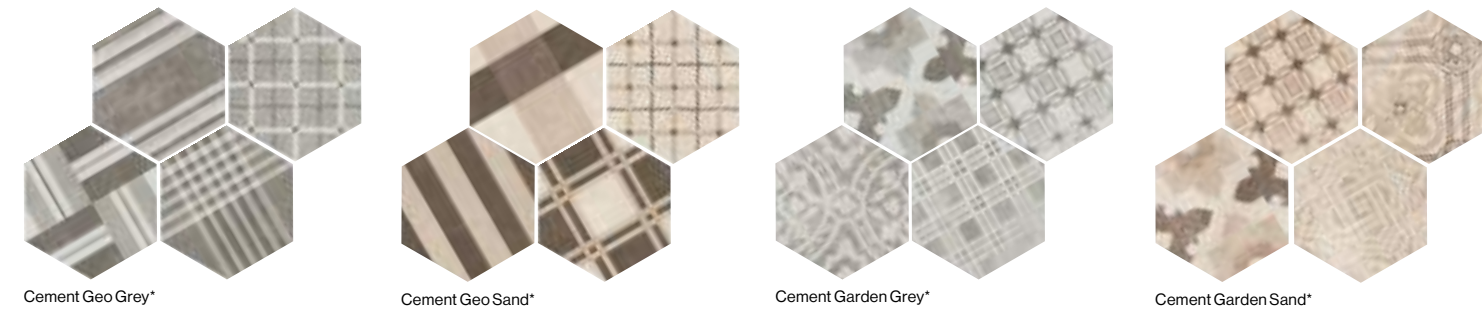

Formatos
Sizes / Formate / Formats

17,5 x 20 cm | 7"x8"

	Cement White	22092	EQ 3
	Cement Grey	22093	EQ 3
	Cement Black	22094	EQ 3
	Cement Sand	22095	EQ 3
	Cement Mink	22096	EQ 3
	Cement Mud	22097	EQ 3
	Cement Geo Grey*	22101	EQ 10D
	Cement Geo Sand*	22100	EQ 10D
	Cement Garden Grey*	22099	EQ 10D
	Cement Garden Sand*	22098	EQ 10D

HEXATILE

Colores
Colours / Farben / Couleurs

Decoración
Decor / Dekorfliese / Pièce décorée