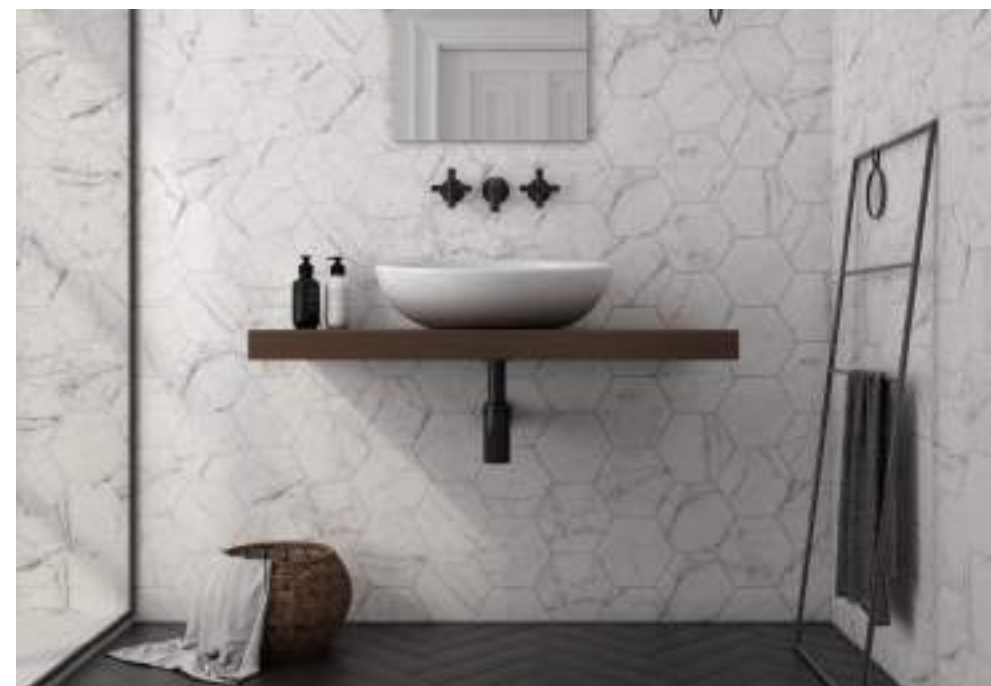

Carrara Hexagon Matt 17,5 x 20 cm / 7" x 8"
Stromboli Black City 9,2 x 36,8 cm / 3½" x 14½"

CARRARA

Formatos

Sizes / Formate / Formats

17,5 x 20 cm | 7" x 8"

● Hexagon Carrara Matt	23101	EQ 3
● Hexagon Flow	23103	EQ 10D
● Hexagon Peak	23102	EQ 10D

Colores

Colours / Farben / Couleurs

Hexagon
Carrara Matt

Variedad gráfica
Shade variation
Designvielfalt
Variété de designs

Decoración

Decor / Dekorfliese / Pièce décorée

EQUIPE

CARRARA PORCELÁNICO

CARRARA

COMPANY

Embalaje

Packing / Verpackung / Emballage

Formato Size	Kg/Pza Kg/Piece	Caja / Box			Palet / Pallet			
		Piezas Pieces	Kg	M² Sqm	Piezas Pieces	Kg	M² Sqm	Cajas Boxes
17,5 x 20 cm 7" x 8"	0,45	25	12,23	0,71	2.000	1.001,5	57,12	80