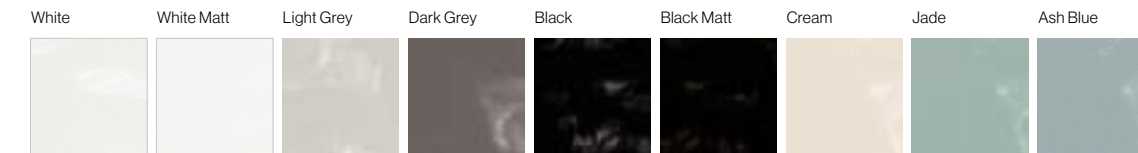

Colores Colours / Farben / Couleurs

Piezas especiales Special tile pieces / Formteile / Pièces spéciales

Venta por pieza / Sale by piece / Stückverkauf / Vente par pièces

Perfil Profile		White	White Matt	Light Grey	Dark Grey	Black	Black Matt	Cream	Jade	Ash Blue											
											Jolly	1,2 x 20 cm / 1" x 8" EQ-24	22062	22063	22064	22571	22572	23175	22570	23321	22066
Torello	2 x 15 cm / 1" x 6" EQ-20	20180	21028	21030	21031	20187	21032	20194	21315	22042											
	2 x 30 cm / 1" x 12" EQ-21	21044	21045	21048	21049	21051	21050	21047	21634	22043											
Pencil Bullnose	3 x 15 cm / 1" x 6" EQ-21	23115	23129	23117	23118	23299	23119	23116	23128	23126											
London	5 x 15 cm / 2" x 6" EQ-21	20159	21052	21054	21055	20184	21056	20190	21297	22044											
	5 x 30 cm / 2" x 12" EQ-22	21074	21075	21078	21079	21080	21081	21077	21633	22045											
Bullnose	7,5 x 15 cm / 3" x 6" EQ-215	21991	21992	21996	21995	21994	21993	21997	22046	22047											
	7,5 x 30 cm / 3" x 12" EQ-25	22060	22061	22057	22056	22054	22055	22058	22059	22052											

La línea roja indica la superficie esmaltada
The glazed surface is indicated by a red line / Die rote Linie zeigt die glasierte Fläche an / La ligne rouge indique la surface émaillée.

Embalaje Packing / Verpackung / Emballage

Formato Size	Kg/Pza Kg/Piece	Caja / Box			Palet / Pallet			
		Piezas Pieces	Kg	M² Sqm	Piezas Pieces	Kg	M² Sqm	Cajas Boxes
7,5 x 15 cm 3" x 6"	0,14	44	6,56	0,50	5.280	810,82	60	120
7,5 x 30 cm 3" x 12"	0,29	44	12,77	1,00	2.640	789,4	60	60
Jolly 1,2 x 20 cm 1" x 8"	0,04	66	2,60	-	-	-	-	-
Torello 2 x 15 cm 1" x 6"	0,06	27	1,85	-	-	-	-	-
Torello 2 x 30 cm 1" x 12"	0,12	48	5,99	-	-	-	-	-
Pencil Bullnose 3 x 15 cm 1" x 6"	0,07	18	1,49	-	-	-	-	-
London 5 x 15 cm 2" x 6"	0,12	24	3,11	-	-	-	-	-
London 5 x 30 cm 2" x 12"	0,23	40	9,43	-	-	-	-	-
Bullnose 7,5 x 15 cm 3" x 6"	0,12	44	7,27	-	-	-	-	-
Bullnose 7,5 x 30 cm 3" x 12"	0,25	22	6,58	-	-	-	-	-

COTTAGE

EQUIPE

COTTAGE

COMPANY