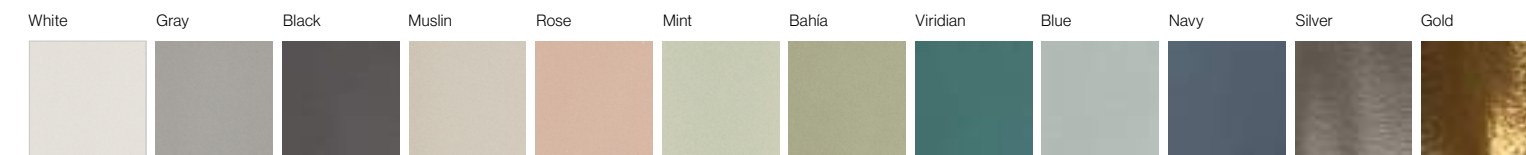

Colores

Colours / Farben / Couleurs

Embalaje

Packing / Verpackung / Emballage

Formato Size	Kg/Pza Kg/Piece	Caja / Box			Palet / Pallet			
		Piezas Pieces	Kg	M² Sqm	Piezas Pieces	Kg	M² Sqm	Cajas Boxes
5 X 25 cm / 2" X 10"	0,15	44	6,88	0,50	5.280	849	60	120