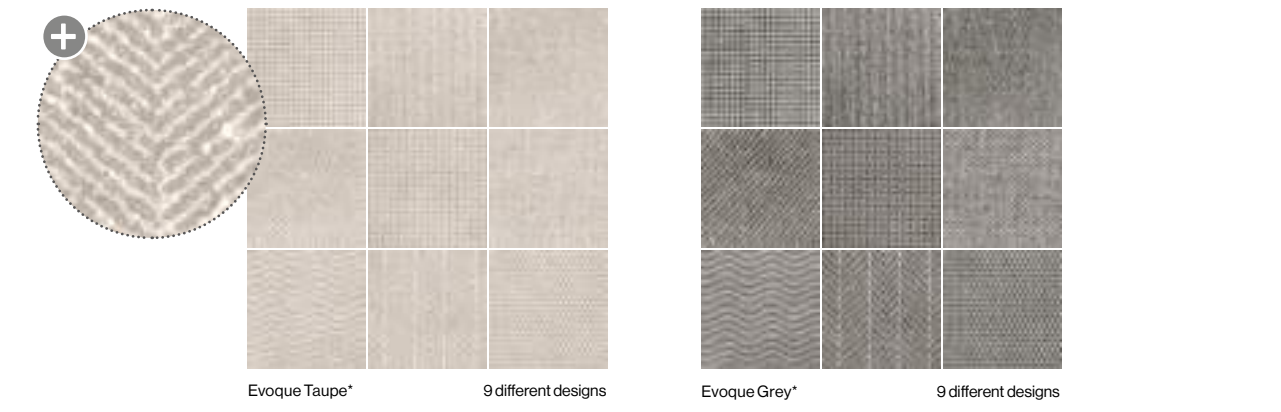

Colores

Colours / Farben / Couleurs

Decoración

Decor / Dekorfliese / Pièce décorée

Embalaje

Packing / Verpackung / Emballage

Formato Size	Kg/Pza Kg/Piece	Caja / Box			Palet / Pallet			
		Piezas Pieces	Kg	M² Sqm	Piezas Pieces	Kg	M² Sqm	Cajas Boxes
20 x 20 cm 8" x 8"	0,71	25	17,9	100	1500	1097,5	60	60