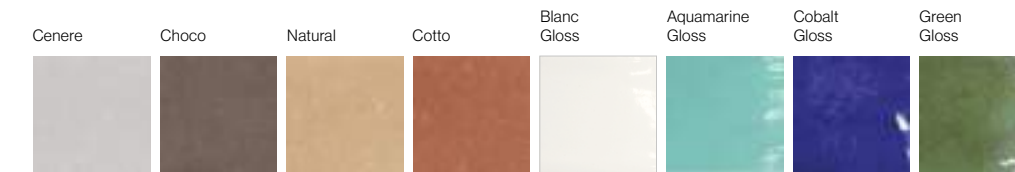

Formatos
Sizes / Formate / Formats

5x15 cm | 2"x6"	Gloss	Matt	
Cenere	--	30865	EQ 10D
Choco	--	30673	EQ 10D
Natural	--	30674	EQ 10D
Cotto	--	30672	EQ 10D
Blanc Gloss	30684	--	EQ 10D
Aquamarine Gloss	30682	--	EQ 10D
Cobalt Gloss	30681	--	EQ 10D
Green Gloss	30675	--	EQ 10D

Colores
Colours / Farben / Couleurs