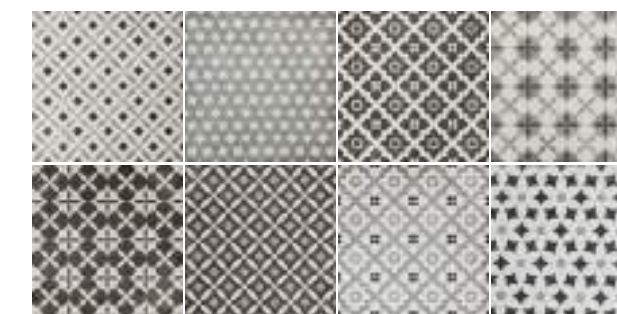

Alameda Grey*
24420 EQ-5