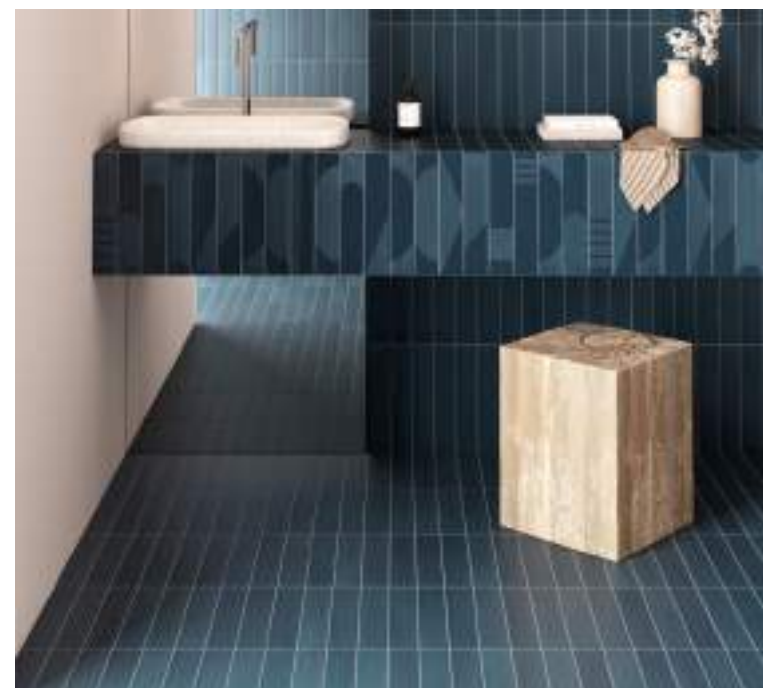

Wadi Indaco + Decor Indaco 6 x 30 cm / 2 1/2" x 12"