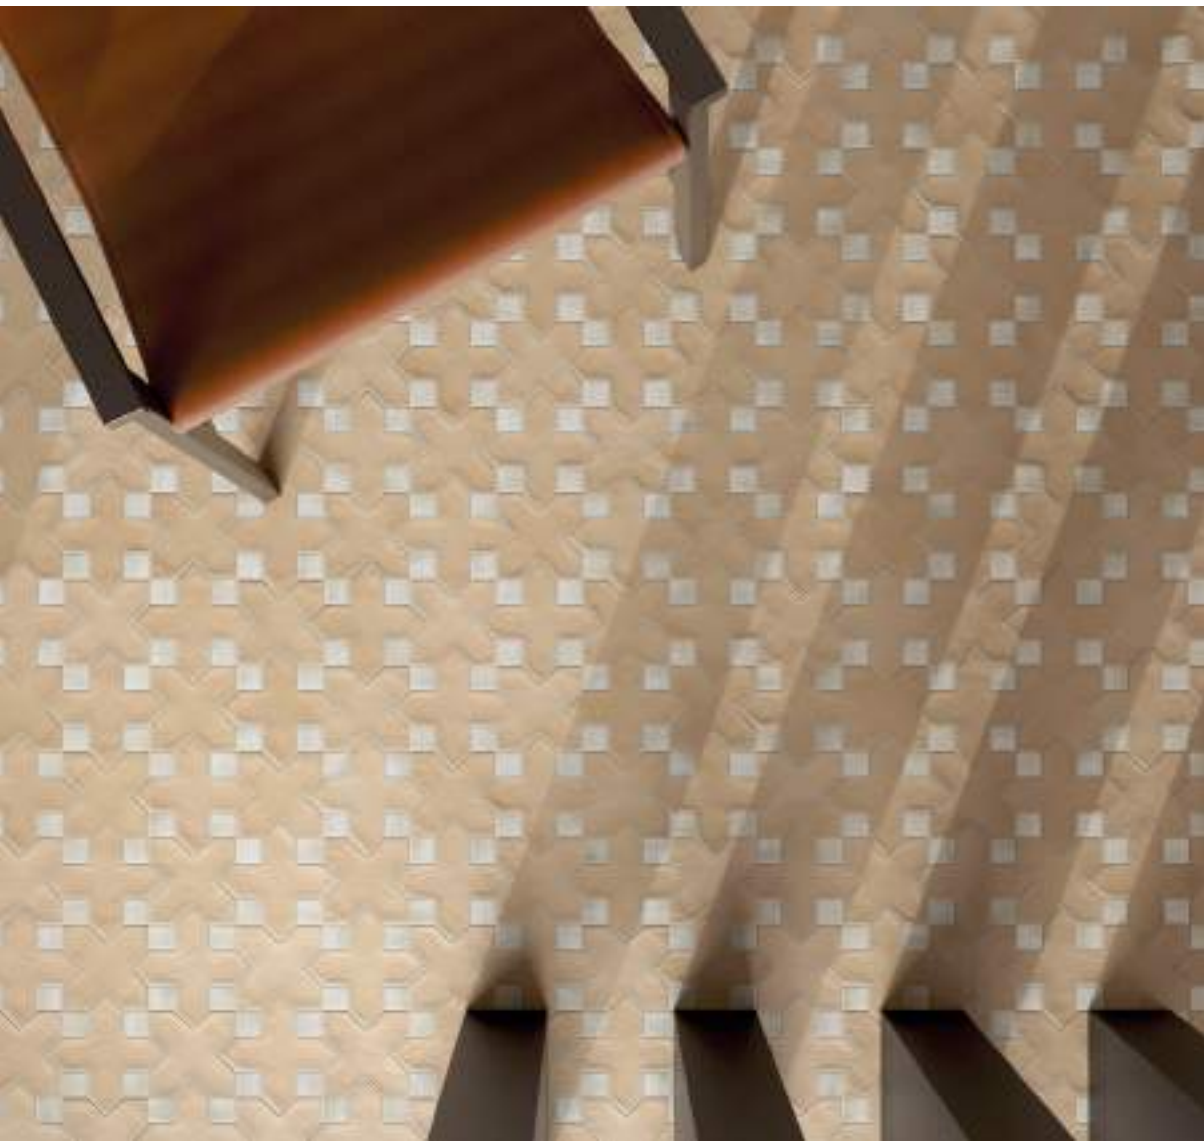

Módulo 2_Kasbah Fawn 12 x 12 cm / 5" x 5"
Taco Kasbah Canvas Matt 3,4 x 3,4 cm / 1" x 1"