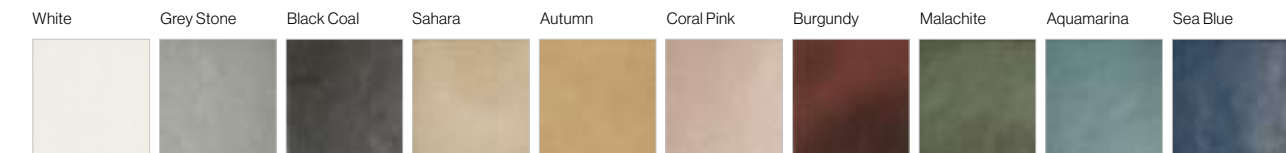

**Colores**  
Colours / Farben / Couleurs

**Piezas especiales**  
Special tile pieces / Formteile / Pièces spéciales

Venta por pieza / Sale by piece / Stückverkauf / Vente par pièces

	Perfil Profile	White	Grey Stone	Black Coal	Sahara	Autumn	Coral Pink	Burgundy	Malachite	Aquamarina	Sea Blue
Jolly 1,2 x 20 cm / 1" x 8" EQ-24	◊	25018	25020	25022	25019	25023	25021	25027	25025	25026	25024
Pencil Bullnose 3 x 20 cm / 1" x 8" EQ-21	⤿	24998	25000	25002	24999	25003	25001	25007	25005	25006	25004
Bullnose 6,5 x 20 cm / 2½" x 8" EQ-215	┌	24988	24990	24992	24989	24993	24991	24997	24995	24996	24994