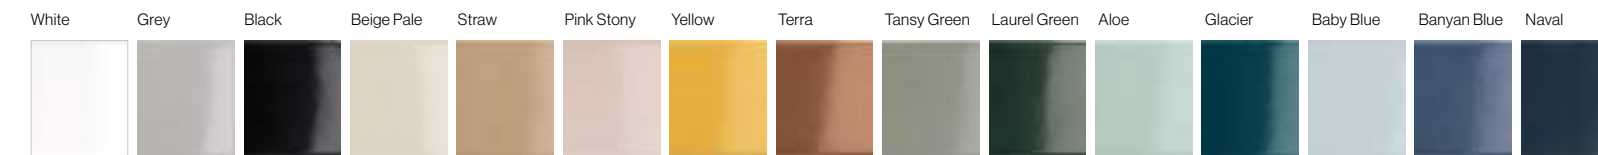

Colores Colours / Farben / Couleurs

EQUIPE

Piezas especiales Special tile pieces / Formteile / Pièces spéciales

Venta por pieza / Sale by piece / Stückverkauf / Vente par pièces

Perfil Profile	White	Grey	Black	Beige Pale	Straw	Pink Stony	Yellow	Terra	Tansy Green	Laurel Green	Aloe	Glacier	Baby Blue	Banyan Blue	Naval
Jolly GLOSS 12x20 cm / 1" x 8" EQ-24	22062	28563	22572	28571	28570	28567	28568	28569	28560	28559	28562	28561	28566	28565	28564
Corbel GLOSS 2x20 cm / 1" x 8" EQ-11	28948	28953	28947	28961	28960	28957	28958	28959	28950	28949	28952	28951	28956	28955	28954

La línea roja indica la superficie esmaltada
The glazed surface is indicated by a red line / Die rote Linie zeigt die glasierte Fläche an / La ligne rouge indique la surface émaillée.

Embalaje Packing / Verpackung / Emballage

Formato Size	Kg/Pza Kg/Piece	Caja / Box			Palet / Pallet			
		Piezas Pieces	Kg	M² Sqm	Piezas Pieces	Kg	M² Sqm	Cajas Boxes
5 x 20 cm 2" x 8"	0,13	50	6,93	0,50	6.000	854,5	60	120
5 x 20 cm 2" x 8" Praia / Onda	0,18	38	7,1	0,38	4.560	875,86	45,6	120
Jolly 12 x 20 cm 1" x 8"	0,04	66	2,60	-	-	-	-	-
Corbel 2 x 20 cm 1" x 8"	0,1	21	2,24	-	-	-	-	-

COSTA NOVA

COSTA NOVA Gloss

COMPANY