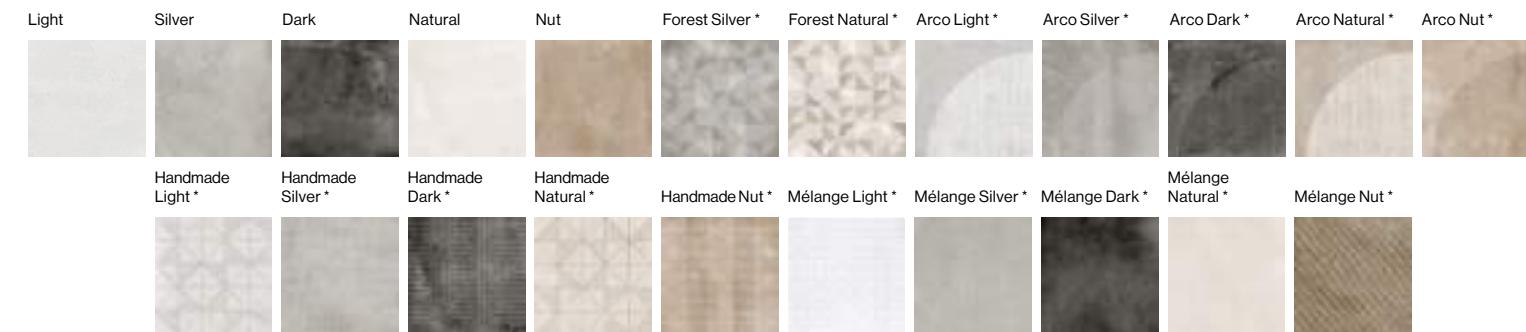

Formatos
Sizes / Formate / Formats

	20 x 20 cm | 7"x8"	29,2 x 25,4 cm | 11½"x10"		
Light	23523	23511	EQ 3	
Silver	23526	23514	EQ 3	
Dark	23527	23515	EQ 3	
Natural	23524	23512	EQ 3	
Nut	23525	23513	EQ 3	
Forest Silver *	23611	EQ 5	23615	EQ 10D
Forest Natural *	23614	EQ 5	23618	EQ 10D
Arco Light *	23528	--		EQ 5
Arco Silver *	23587	--		EQ 5
Arco Dark *	23588	--		EQ 5
Arco Natural *	23585	--		EQ 5
Arco Nut *	23586	--		EQ 5
Handmade Light *	23536	--		EQ 5
Handmade Silver *	23595	--		EQ 5
Handmade Dark *	23596	--		EQ 5
Handmade Natural *	23593	--		EQ 5
Handmade Nut *	23594	--		EQ 5
Mélange Light *	--	23516		EQ 10D
Mélange Silver *	--	23603		EQ 10D
Mélange Dark *	--	23604		EQ 10D
Mélange Natural *	--	23601		EQ 10D
Mélange Nut *	--	23602		EQ 10D

* These models are made up of different designs, packaged randomly in the same box.

Variedad gráfica
Shade variation
Designvielfalt
Variété de designs

Colores
Colours / Farben / Couleurs