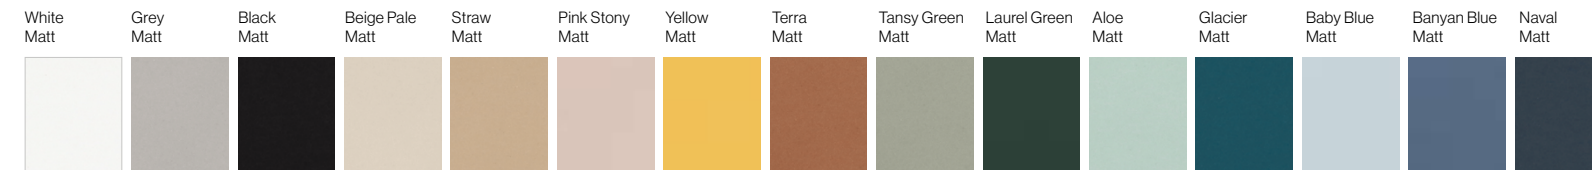

Colores Colours / Farben / Couleurs

Piezas especiales Special tile pieces / Formteile / Pièces spéciales

Venta por pieza / Sale by piece / Stückverkauf / Vente par pièces

Perfil Profile	White	Grey	Black	Beige Pale	Straw	Pink Stony	Yellow	Terra	Tansy Green	Laurel Green	Aloe	Glacier	Baby Blue	Banyan Blue	Naval
Jolly MATT 12x20cm / 1"x8" EQ-24	22063	28577	23175	28585	28584	28581	28582	28583	28574	28573	28576	28575	28580	28579	28578
Corbel MATT 2x20cm / 1"x8" EQ-11	28965	28970	28964	28962	28977	28957	28975	28976	28967	28966	28969	28968	28973	28972	28971

La línea roja indica la superficie esmaltada
The glazed surface is indicated by a red line / Die rote Linie zeigt die glasierte Fläche an / La ligne rouge indique la surface émaillée.

Embalaje Packing / Verpackung / Emballage

Formato Size	Kg/Pza Kg/Piece	Caja / Box			Palet / Pallet			
		Piezas Pieces	Kg	M² Sqm	Piezas Pieces	Kg	M² Sqm	Cajas Boxes
5 x 20 cm 2" x 8"	0,13	50	6,93	0,50	6.000	854,5	60	120
5 x 20 cm 2" x 8" Praia / Onda	0,18	38	7,1	0,38	4.560	875,86	45,6	120
Jolly 12 x 20 cm 1" x 8"	0,04	66	2,60	-	-	-	-	-
Corbel 2 x 20 cm 1" x 8"	0,1	21	2,24	-	-	-	-	-