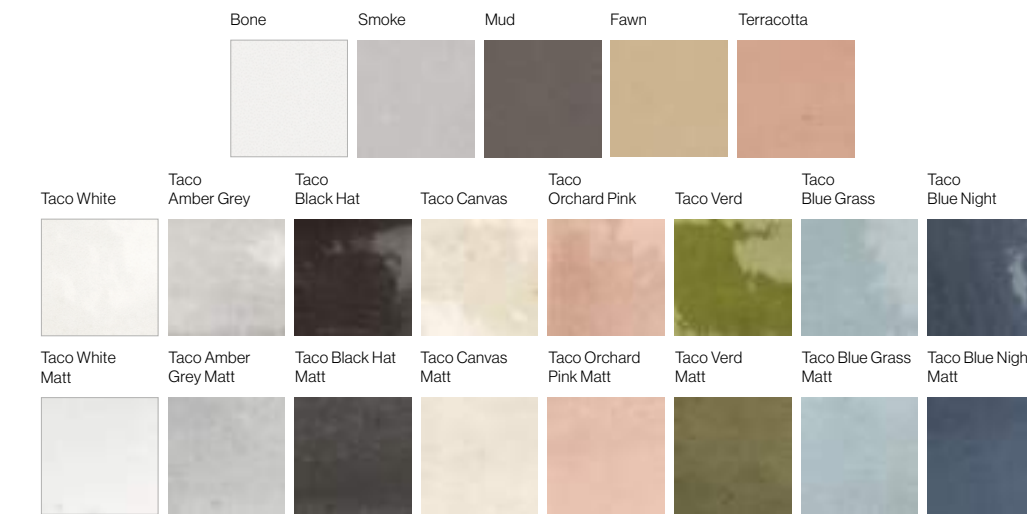

Colores Colours / Farben / Couleurs