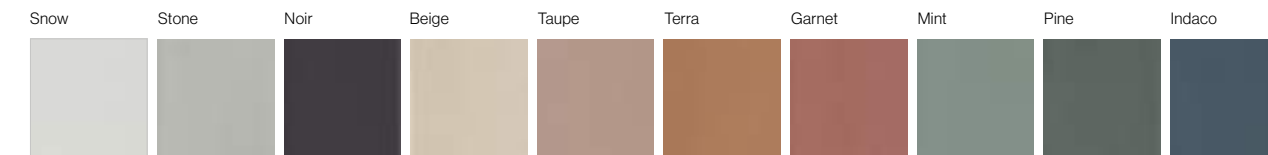

Formatos
Sizes / Formate / Formats

	6x30 cm | 2 1/2" x 12"		6x30 cm | 2 1/2" x 12"	
		EQ 4	DECOR*	EQ 6
Snow	30052	EQ 4	30067	EQ 6
Stone	30059	EQ 4	30173	EQ 6
Noir	30060	EQ 4	30174	EQ 6
Beige	30053	EQ 4	30068	EQ 6
Taupe	30057	EQ 4	30172	EQ 6
Terra	30061	EQ 4	30175	EQ 6
Garnet	30055	EQ 4	30170	EQ 6
Mint	30058	EQ 4	30176	EQ 6
Pine	30054	EQ 4	30069	EQ 6
Indaco	30056	EQ 4	30171	EQ 6

Colores
Colours / Farben / Couleurs

Decoración
Decor / Dekorfliese / Pièce décorée

*11 diseños diferentes
11 different designs / 11 verschiedene Designs / 11 designs différents