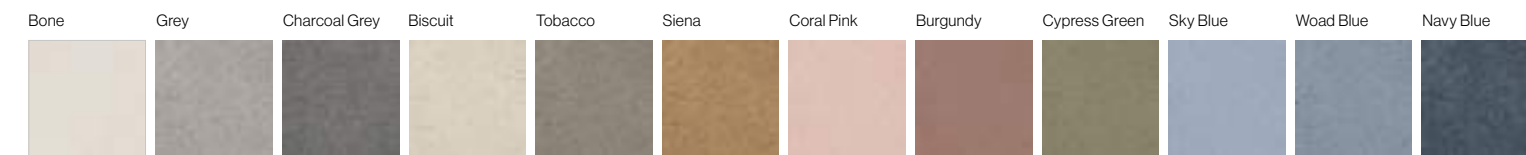

Colores Colours / Farben / Couleurs