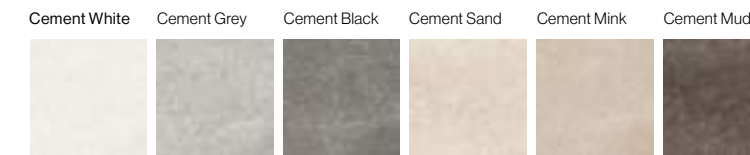

Formatos
Sizes / Formate / Formats

17,5 x 20 cm | 7"x8"

	Cement White	22092	EQ 3
	Cement Grey	22093	EQ 3
	Cement Black	22094	EQ 3
	Cement Sand	22095	EQ 3
	Cement Mink	22096	EQ 3
	Cement Mud	22097	EQ 3
	Cement Geo Grey*	22101	EQ 10D
	Cement Geo Sand*	22100	EQ 10D
	Cement Garden Grey*	22099	EQ 10D
	Cement Garden Sand*	22098	EQ 10D

HEXATILE

Colores
Colours / Farben / Couleurs