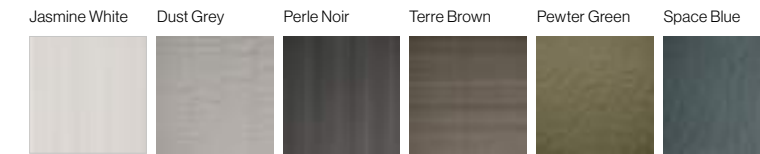

Formatos
Sizes / Formate / Formats

9,2 x 36,8 cm | 3½" x 14½"

●	Jasmine White	26687	EQ 3
●	Dust Grey	26688	EQ 3
●	Perle Noir	26692	EQ 3
●	Terre Brown	26689	EQ 3
●	Pewter Green	26691	EQ 3
●	Space Blue	26690	EQ 3

Colores
Colours / Farben / Couleurs