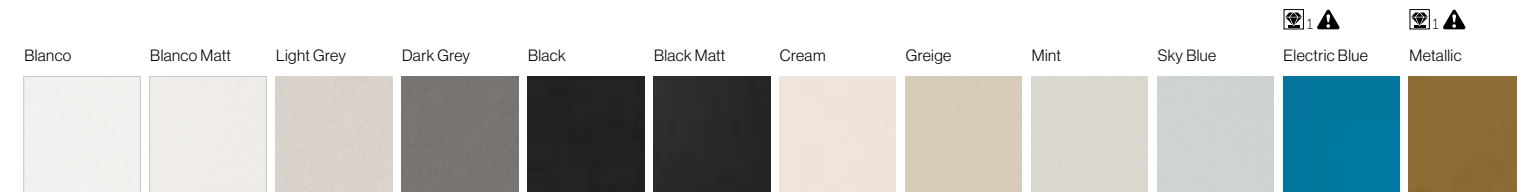

Colores Colours / Farben / Couleurs

1
Revestimiento Scale combinable: Serie Magical 3, pág. 20
Scale, Wall Tiles combination: Serie Magical 3, page 20
Wandfliesen Scale, passen zu: Serie Magical 3, S. 20
Faïences Scale combinable avec: Serie Magical 3, page 20

! ¡Atención! Los colores Electric Blue y Metallic están fabricados usando esmaltes especiales con tendencia a tener un efecto craquelado natural y baja resistencia a ácidos, bases y productos de limpieza agresivos. No utilizar productos de limpieza agresivos (como la lejía o el amoníaco).
⚠ Valor de resistencia al rayado (MOHS): no aplicable.
Warning: The Electric Blue and Metallic colours are made with special glazes that tend to have a natural crackle effect and low resistance to acids, alkalis and aggressive cleaning products. Do not use aggressive cleaning products (like bleach or ammonia).
⚠ Scratch resistance value (MOHS): not applicable.
Achtung! Die Farben Electric Blue und Metallic werden mit Spezialglasuren hergestellt, die zu einem natürlichen Krakel-Effekt neigen und nur geringe Beständigkeit gegen Säuren, Basen und aggressive Reinigungsmittel aufweisen. Keine aggressiven Reinigungsmittel (wie Bleichmittel oder Ammoniak) verwenden.
⚠ Werte zur Kratzbeständigkeit (MOHS): nicht anwendbar.
Attention ! Les couleurs Electric Blue et Metallic sont fabriquées en utilisant des émaux spéciaux tendant à avoir un effet craquelé naturel et une faible résistance aux acides, bases et produits nettoyants agressifs. Ne pas utiliser de produits nettoyants agressifs (tels que l'eau de javel ou l'ammoniac).
⚠ Valeur de résistance aux rayures (MOHS) : non applicable.

Embalaje Packing / Verpackung / Emballage

Formato Size	Kg/Pza Kg/Piece	Caja / Box			Palet / Pallet			
		Piezas Pieces	Kg	M² Sqm	Piezas Pieces	Kg	M² Sqm	Cajas Boxes
Hexagon 12,4 x 10,7 cm 5" x 4"	0,15	50	7,68	0,50	4.200	668,2	42,00	84
Triangolo 10,8 x 12,4 cm 4 1/2" x 5"	0,11	30	3,38	0,20	3.780	448,75	25,20	126
Benzene 10,8 x 12,4 cm 4 1/2" x 5"	0,14	50	6,98	0,43	4.200	609,4	36,54	84
Alhambra 12 x 12 cm 4" x 5"	0,12	50	6,18	0,43	6.000	764,5	52,20	120
Fan 10,6 x 12 cm 4" x 5"	0,11	50	5,53	0,37	6.000	686,5	44,40	120