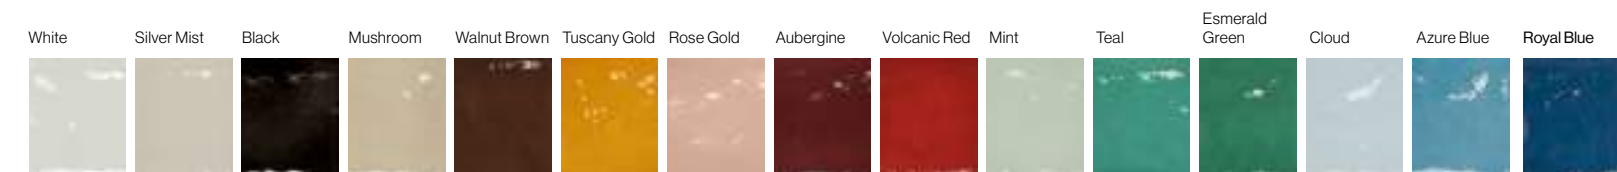

Formatos
Sizes / Formate / Formats

	13,2x13,2cm | 5"x5"	6,5x20cm | 2½"x8"	6,5x13,2cm | 2½"x5"
White	25599	25642	EQ 3 25588
Silver Mist	25593	25634	EQ 3 25582
Black	25598	25641	EQ 3 25587
Mushroom	25597	25640	EQ 3 25586
Walnut Brown	25623	25644	EQ 3 25627
Tuscany Gold	25591	25632	EQ 3 25574
Rose Gold	25594	25635	EQ 3 25583
Aubergine	25624	25650	EQ 3 25628
Volcanic Red	25592	25633	EQ 3 25581
Mint	25622	25643	EQ 3 25626
Teal	25590	25631	EQ 3 25573
Esmerald Green	25595	25645	EQ 3 25584
Cloud	25596	25639	EQ 3 25585
Azure Blue	25625	25651	EQ 3 25629
Royal Blue	25589	25630	EQ 3 25572

Colores
Colours / Farben / Couleurs