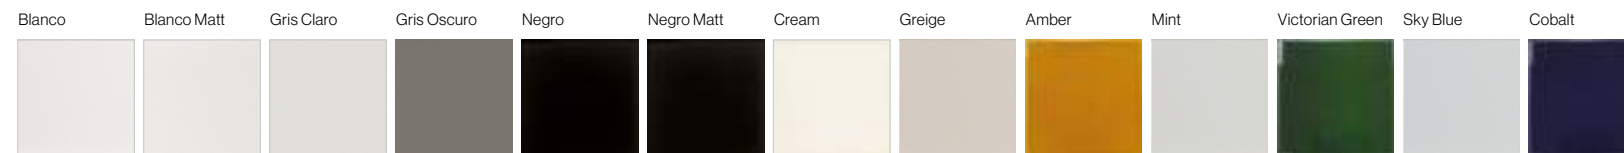

Colores Colours / Farben / Couleurs

Piezas especiales Special tile pieces / Formteile / Pièces spéciales

	Perfil Profile	Blanco	Blanco Matt	Gris Claro	Gris Oscuro	Negro	Negro Matt	Cream	Greige	Amber <th>Mint</th> <th>Victorian Green <th>Sky Blue</th> <th>Cobalt </th></th>				
Jolly	1,2 x 20 cm / 1" x 8" EQ-24	22062	22063	22064	22571	22572	23175	22570	23324	22066	23325	22570	23323	22066
Torello	2 x 15 cm / 1" x 6" EQ-20	20180	21028	21030	21031	20187	21032	20194	23391	22478 EQ-21	23390	22479 EQ-21	23392	22480 EQ-21
	2 x 20 cm / 1" x 8" EQ-20	20181	21039	21040	21041	1444	21042	20195	--	--	--	--	--	--
Pencil Bullnose	3 x 15 cm / 1" x 6" EQ-21	23115	23129	23117	23118	23119	23299	23116	23297	23300 EQ-22	23298	23301 EQ-22	23296	23302 EQ-22
	3 x 20 cm / 1" x 8" EQ-21	23120	23130	23122	23123	23124	23396	23121	--	--	--	--	--	--
London	5 x 15 cm / 2" x 6" EQ-21	20159	21052	21054	21055	20184	21056	20190	23379	22475 EQ-22	23378	22476 EQ-22	23380	22477 EQ-22
	5 x 20 cm / 2" x 8" EQ-21	20160	21064	21065	21066	217	21067	20191	--	--	--	--	--	--
Bullnose	7,5 x 15 cm / 3" x 6" EQ-21	7417	20969	20971	20972	20973	20974	20970	23388	22487 EQ-22	23387	22488 EQ-22	23389	22489 EQ-22
Skirting	15 x 15 cm / 6" x 6" EQ-22	21015	21016	21018	21019	21020	21021	21017	23394	22490 EQ-23	23393	22491 EQ-23	23395	22492 EQ-23

La línea roja indica la superficie esmaltada
The glazed surface is indicated by a red line / Die rote Linie zeigt die glasierte Fläche an / La ligne rouge indique la surface émaillée.