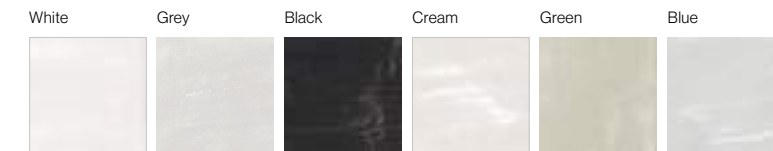

**Colores**  
Colours / Farben / Couleurs

**Piezas especiales**  
Special tile pieces / Formteile / Pièces spéciales

Venta por pieza / Sale by piece / Stückverkauf / Vente par pièces

	Perfil Profile	White	Grey	Black	Cream	Green	Blue
Jolly 12 x 20 cm / 1" x 8" EQ-24		27737	27741	27742	27738	27739	27740
Pencil Bullnose 3 x 20 cm / 1" x 8" EQ-21		23281	23283	23286	23282	23285	23284
Bullnose 6,5 x 20 cm / 2½" x 8" EQ-215		23275	23277	23280	23276	23279	23278