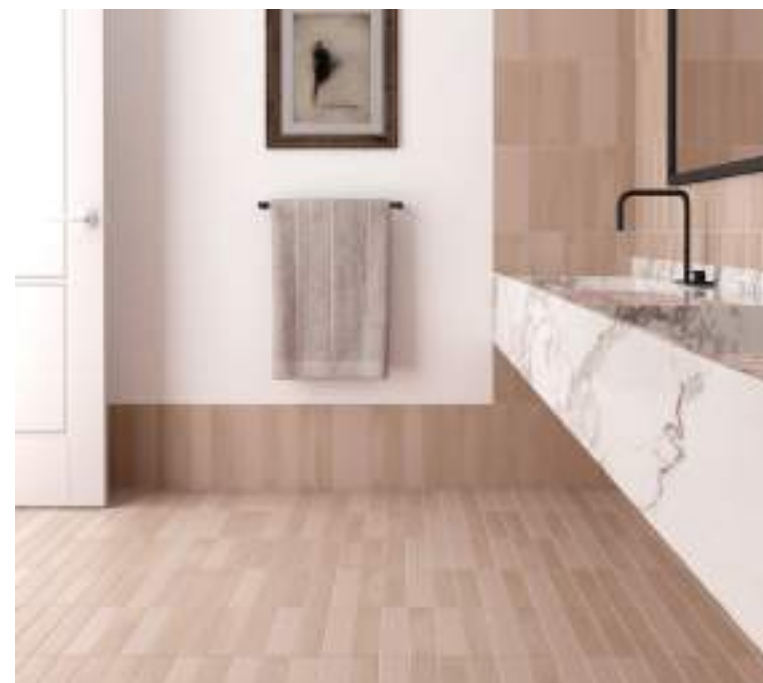

Wadi Taupe 6 x 30 cm / 2 1/2" x 12"