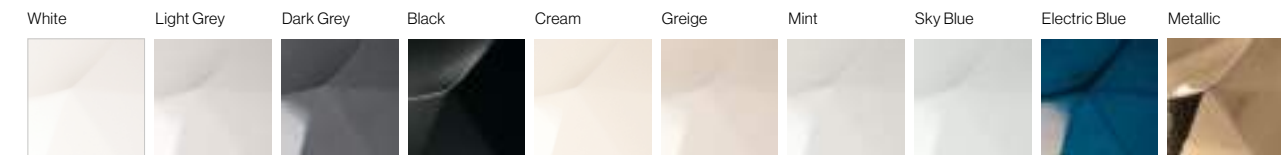

Colores Colours / Farben / Couleurs