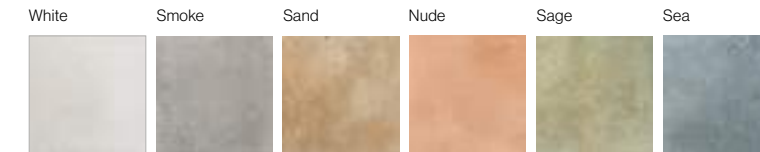

Formatos
Sizes / Formate / Formats

	10x10 cm | 4"x4"	6x18,6cm | 2½"x7½"	Line 10x10 cm | 4"x4"	Line 6x18,6cm | 2½"x7½"
White	30818	30685	EQ 4	30824
Smoke	30823	30690	EQ 4	30828
Sand	30821	30688	EQ 4	30827
Nude	30819	30686	EQ 4	30829
Sage	30820	30687	EQ 4	30826
Sea	30822	30689	EQ 4	30825

Colores
Colours / Farben / Couleurs

Decoración
Decor / Dekorfliese / Pièce décorée