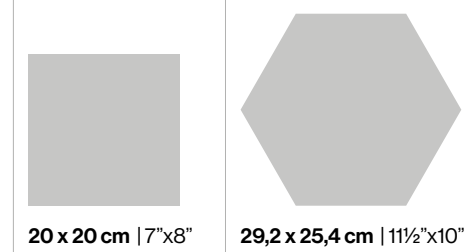

Formatos
Sizes / Formate / Formats

	20 x 20 cm | 7"x8"	29,2 x 25,4 cm | 11½"x10"		
Light	23523	23511	EQ 3	
Silver	23526	23514	EQ 3	
Dark	23527	23515	EQ 3	
Natural	23524	23512	EQ 3	
Nut	23525	23513	EQ 3	
Forest Silver *	23611	EQ 5	23615	EQ 10D
Forest Natural *	23614	EQ 5	23618	EQ 10D
Arco Light *	23528	--		EQ 5
Arco Silver *	23587	--		EQ 5
Arco Dark *	23588	--		EQ 5
Arco Natural *	23585	--		EQ 5
Arco Nut *	23586	--		EQ 5
Handmade Light *	23536	--		EQ 5
Handmade Silver *	23595	--		EQ 5
Handmade Dark *	23596	--		EQ 5
Handmade Natural *	23593	--		EQ 5
Handmade Nut *	23594	--		EQ 5
Mélange Light *	--	23516		EQ 10D
Mélange Silver *	--	23603		EQ 10D
Mélange Dark *	--	23604		EQ 10D
Mélange Natural *	--	23601		EQ 10D
Mélange Nut *	--	23602		EQ 10D

* These models are made up of different designs, packaged randomly in the same box.

Variedad gráfica
Shade variation
Designvielfalt
Variété de designs

Colores
Colours / Farben / Couleurs