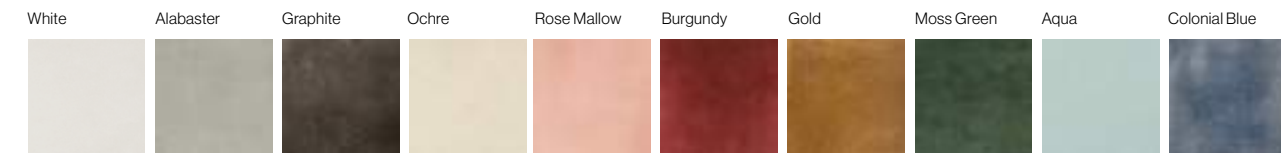

Colores

Colours / Farben / Couleurs

Piezas especiales

Special tile pieces / Formteile / Pièces spéciales

Venta por pieza / Sale by piece / Stückverkauf / Vente par pièces

	Perfil Profile	White	Alabaster	Graphite	Ochre	Rose Mallow	Burgundy	Gold	Moss Green	Aqua	Colonial Blue
Jolly 1,2 x 20 cm / 1" x 8" EQ-24	◊	24474	24479	24492	24485	24486	24487	24493	24491	24488	24490
Pencil Bullnose 3 x 20 cm / 1" x 8" EQ-21	⌋	24494	24499	24502	24495	24496	24497	24503 EQ-215	24501	24498	24500
Bullnose 6,5 x 20 cm / 2½" x 8" EQ-215	⌋	24484	24479	24482	24475	24476	24477	24483 EQ-23	24481	24478	24480

La línea roja indica la superficie esmaltada
The glazed surface is indicated by a red line / Die rote Linie zeigt die glasierte Fläche an / La ligne rouge indique la surface émaillée.

Embalaje

Packing / Verpackung / Emballage

Formato Size	Kg/Pza Kg/Piece	Caja / Box			Palet / Pallet			
		Piezas Pieces	Kg	M² Sqm	Piezas Pieces	Kg	M² Sqm	Cajas Boxes
6,5 x 20 cm 2½" x 8"	0,17	38	6,80	0,50	4,560	839,38	60	120
13,2 x 13,2 cm 5" x 5"	0,24	57	13,91	1,00	3,420	857,8	60	60
Bullnose 6,5 x 20 cm 2½" x 8"	0,14	38	7,75	-	-	-	-	-
Pencil Bullnose 3 x 20 cm 1" x 8"	0,10	15	1,73	-	-	-	-	-
Jolly 1,2 x 20 cm 1" x 8"	0,04	66	2,6	-	-	-	-	-

ARTISAN

EQUIPE