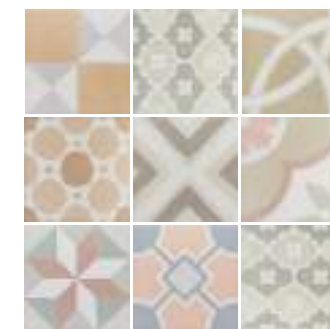

Patchwork Pastel*
20 x 20 cm / 8" x 8"