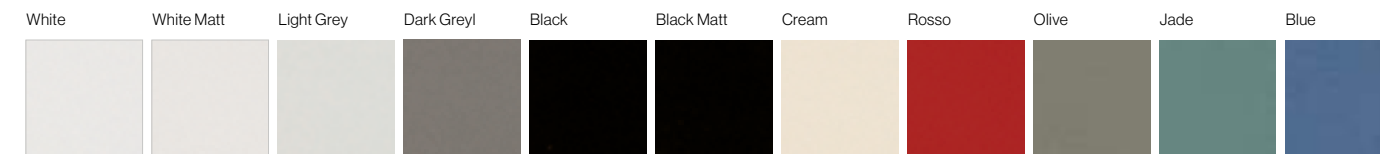

Colores

Colours / Farben / Couleurs

Embalaje

Packing / Verpackung / Emballage

Formato Size	Kg/Pza Kg/Piece	Caja / Box			Palet / Pallet			
		Piezas Pieces	Kg	M² Sqm	Piezas Pieces	Kg	M² Sqm	Cajas Boxes
10 x 20 cm 4" x 8"	0,25	50	12,48	1,00	3.000	772	60	60
7,5 x 30 cm 3" x 12"	0,29	44	12,77	1,00	2.640	789,4	60	60
7,5 x 15 cm 3" x 6"	0,14	44	6,43	0,50	5.280	795	60	120
7,5 x 7,5 cm 3" x 3"	0,07	60	4,43	-	-	-	-	-
London 5 x 30 cm 2" x 12"	0,23	40	9,43	-	-	-	-	-
London 5 x 20 cm 2" x 8"	0,18	24	4,31	-	-	-	-	-
London 5 x 15 cm 2" x 6"	0,13	24	3,11	-	-	-	-	-
Torello 2 x 30 cm 1" x 12"	0,12	48	5,99	-	-	-	-	-
Torello 2 x 20 cm 1" x 8"	0,09	21	1,91	-	-	-	-	-
Torello 2 x 15 cm 1" x 6"	0,07	27	1,85	-	-	-	-	-
Pencil Bullnose 3 x 20 cm 1" x 8"	0,11	15	1,73	-	-	-	-	-
Pencil Bullnose 3 x 15 cm 1" x 6"	0,08	18	1,49	-	-	-	-	-
Jolly 12 x 20 cm 1" x 8"	0,04	66	2,60	-	-	-	-	-

Piezas especiales

Special tile pieces / Formteile / Pièces spéciales

Venta por pieza / Sale by piece / Stückverkauf / Vente par pièces

Perfil Profile	White	White Matt	Light Grey	Dark Grey	Black	Black Matt	Cream	Rosso	Olive	Jade	Blue	
Jolly	12 x 20 cm / 1" x 8" EQ-24	22062	22063	22064	22571	22572	23175	22570	23321	23322	23321	23328
	2 x 15 cm / 1" x 6" EQ-20	20180	21028	21030	21031	20187	21032	20194	21033	21314	21315	21316
Torello	2 x 20 cm / 1" x 8" EQ-20	20181	21039	21040	21041	1444	21042	20195	21043	-	-	-
	2 x 30 cm / 1" x 12" EQ-21	21044	21045	21048	21049	21050	21051	21047	21106	21561	21634	21560
Pencil Bullnose	3 x 15 cm / 1" x 6" EQ-21	23115	23129	23117	23118	23119	23299	23116	23304	23127	23128	23125
	3 x 20 cm / 1" x 8" EQ-21	23120	23130	23122	23123	23124	23396	23121	23397	-	-	-
London	5 x 15 cm / 2" x 6" EQ-21	20159	21052	21054	21055	20184	21056	20190	21057	21296	21297	21298
	5 x 20 cm / 2" x 8" EQ-21	20160	21064	21065	21066	217	21067	20191	21068	-	-	-
	5 x 30 cm / 2" x 12" EQ-22	21074	21075	21078	21079	21080	21081	21077	21082	21558	21633	21559

La línea roja indica la superficie esmaltada
The glazed surface is indicated by a red line / Die rote Linie zeigt die glasierte Fläche an / La ligne rouge indique la surface émaillée.