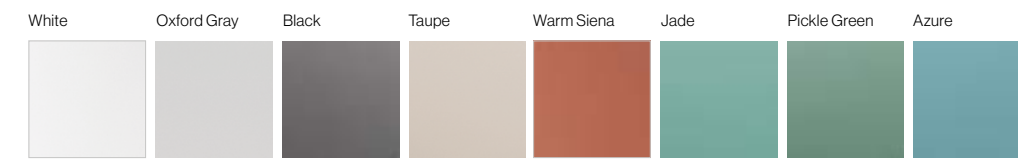

Formatos
Sizes / Formate / Formats

17,5 x 20 cm | 7" x 8"

White	30631	EQ 3					
Oxford Gray	30632	EQ 3					
Black	30635	EQ 3					
Taupe	30634	EQ 3					
Warm Siena	30637	EQ 3					
Jade	30633	EQ 3					
Pickle Green	30638	EQ 3					
Azure	30636	EQ 3					
			Bella Blue	30658	EQ 5		
			Aveiro	30657	EQ 5		
			Dolce	30659	EQ 5		
			Solar	30661	EQ 5		
			Alpha	30656	EQ 5		
			Eterna	30660	EQ 5		

Colores
Colours / Farben / Couleurs