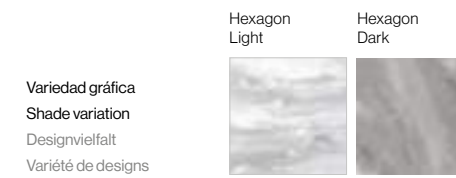

Colores Colours / Farben / Couleurs

Variedad gráfica
Shade variation
Designvielfalt
Variété de designs