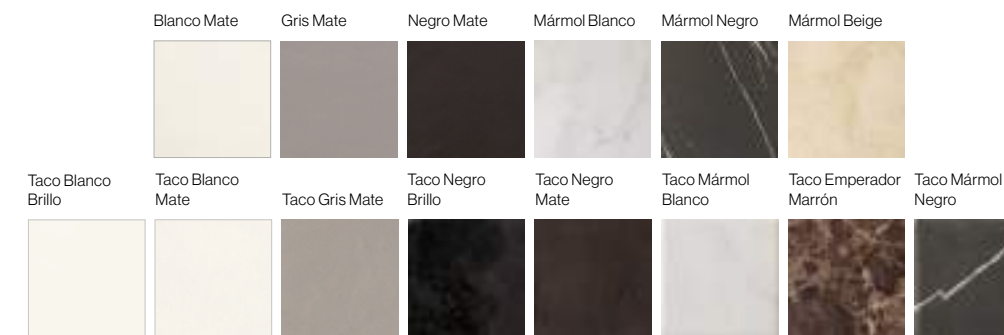

Colores

Colours / Farben / Couleurs

Sugerencias de Colocación

Colocation Suggestions / Verlegevorschläge / Propositions de pose

1 Base + 1 Taco

Embalaje

Packing / Verpackung / Emballage

Formato Size	Kg/Pza Kg/Piece	Caja / Box			Palet / Pallet			
		Piezas Pieces	Kg	M² Sqm	Piezas Pieces	Kg	M² Sqm	Cajas Boxes
20 x 20 cm 8" x 8"	0,68	25	17,13	1,00	1500	1,051	60	60
Taco 4,6 x 4,6 cm 2" x 2"	0,05	25	1,25	-	-	-	-	-

OCTAGON

COMPANY