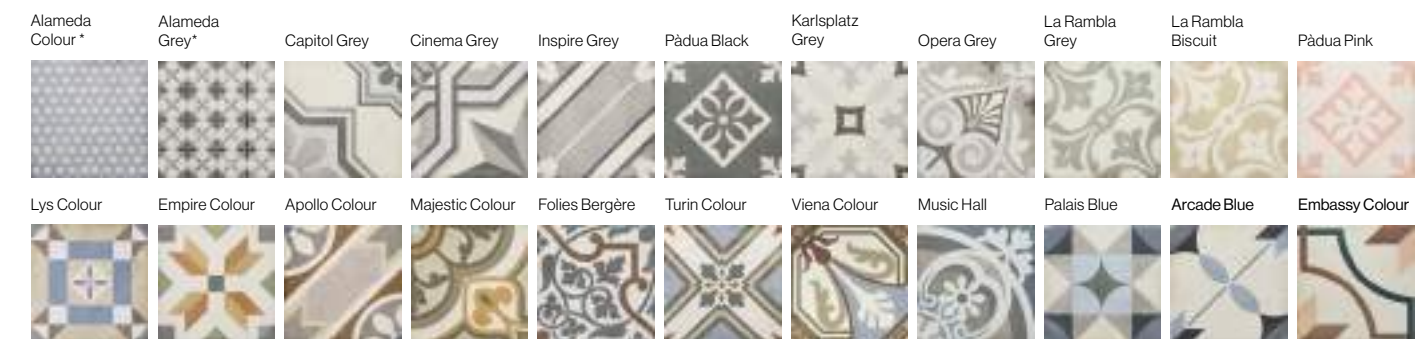

Decoración Decor / Dekorfliese / Pièce décorée

Embalaje Packing / Verpackung / Emballage

Formato Size	Kg/Pza Kg/Piece	Caja / Box			Palet / Pallet			
		Piezas Pieces	Kg	M² Sqm	Piezas Pieces	Kg	M² Sqm	Cajas Boxes
20 x 20 cm 8" x 8"	0,71	25	18	1,00	1.500	1.097,5	60	60

ART NOUVEAU

EQUIPE

ART NOUVEAU

COMPANY