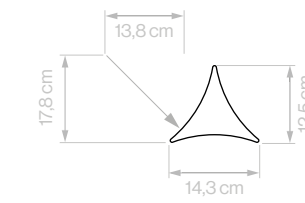

TEE - 14,3x12,5 cm
TEE - 5,6"x4,9"