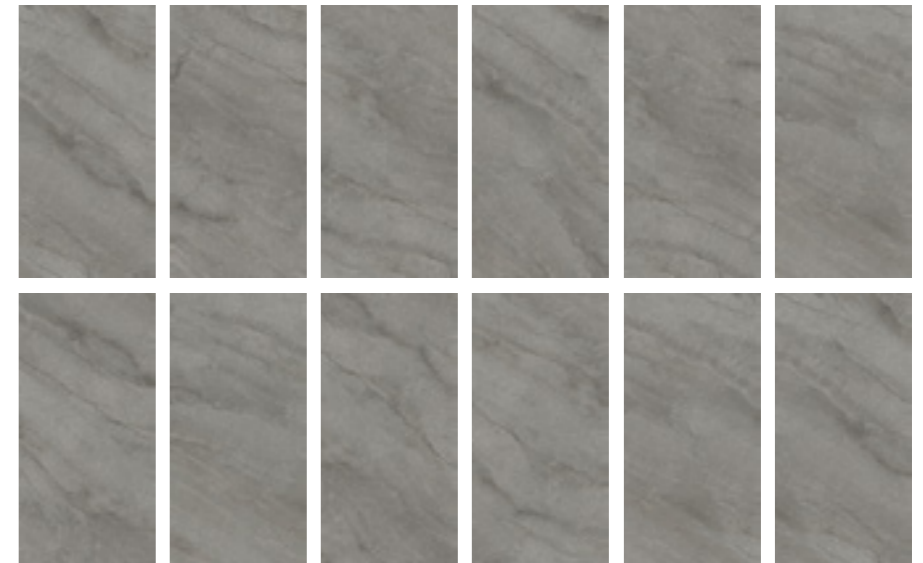

Ступень / Step

Плинтус / Skirting

*Производится под заказ / Produced on order

К-2404/MR/600x1200 мм
Серый/Grey

12 УНИКАЛЬНЫХ
ЛИЦ

К-2404/MR/600x600 мм
Серый/Grey

12 УНИКАЛЬНЫХ
ЛИЦ

БЕРЕГ | К-2405