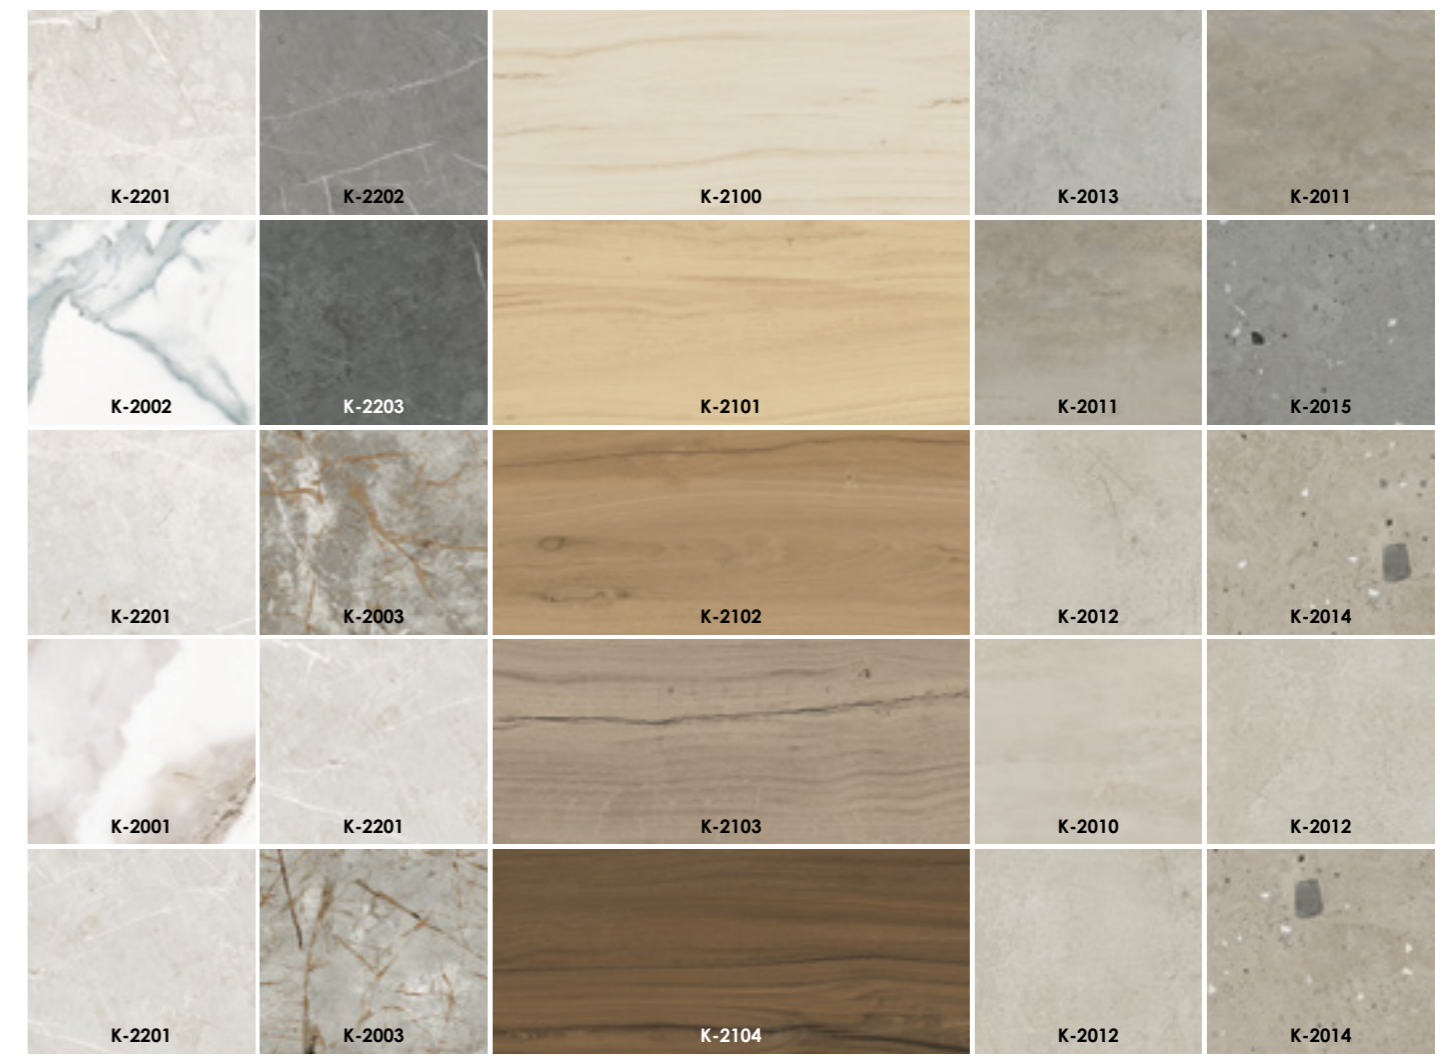

АЛЛЕЯ / СОЧЕТАНИЯ ТЕКСТУР / TEXTURE COMBINATIONS

КАЛИБРЫ KERRANOVA норматив ТУ 23.31.10-007-54044672-2024 / CALIBERS KERRANOVA Technical Specifications TU 23.31.10-007-54044672-2024

	600x1200x10 мм 600x1200x11 мм	200x1200x10 мм 200x1200x11 мм	600x600x9 мм 600x600x10 мм	300x600x9 мм 300x600x10 мм
3	599,6 - 600,4 x 1196,6 - 1197,4	—	595,6 - 596,4	297,6 - 298,4 x 599,6 - 600,4
4	599,6 - 600,4 x 1201,9 - 1202,7	199,6 - 200,4 x 1201,9 - 1202,7	599,6 - 600,4	297,6 - 298,4 x 600,5 - 601,3

НОРМА УПАКОВКИ И ОТГРУЗКИ / PACKING AND SHIPPING

формат	поверхность	м² одной плиты	вес одной плиты	плит в коробке	м² в коробке	вес коробки	коробок на поддоне	kg поддона
200x1200x10 мм	SR	0.24	~ 5.60	7	1.68	~ 39.25	30 (50.40 м²)	1202
600x1200x10 мм	SR	0.72	~ 17.14	2	1.44	~ 34.33	27 (38.88 м²)	952

Для керамогранита 600x1200 мм и 200x1200 мм указанные параметры актуальны с 01.11.2022. Ранее толщина составляла 11 мм вне зависимости от типа поверхности. Для керамогранита 600x600 мм и 300x600 мм указанные параметры актуальны с 01.01.2023. Ранее толщина составляла 10 мм вне зависимости от типа поверхности. Уточняйте актуальную информацию о толщине керамогранита при оформлении заказа.