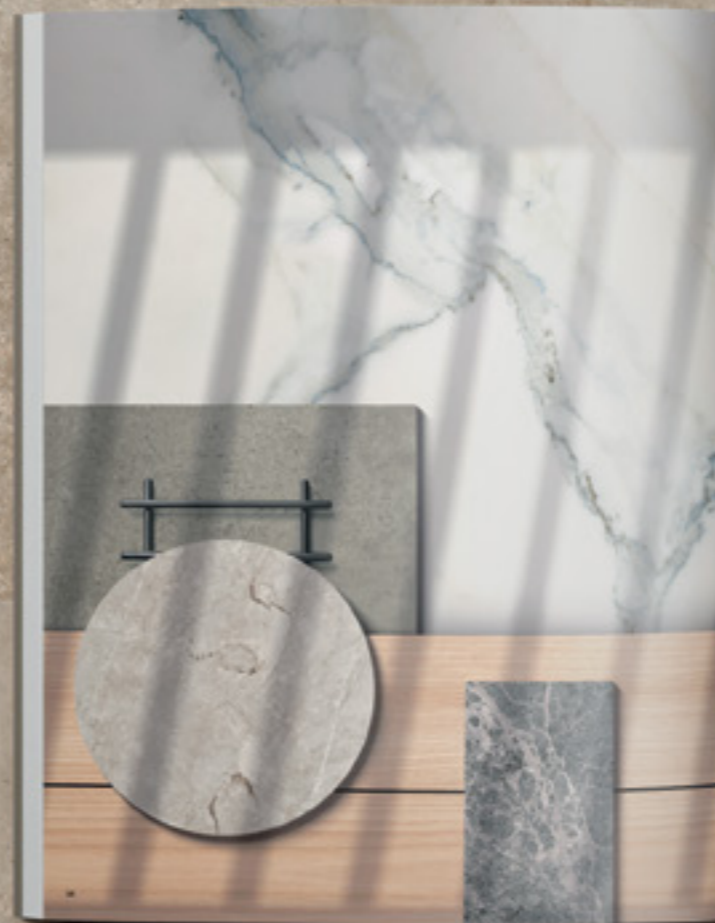

РУКОВОДСТВО ПОЛЬЗОВАТЕЛЯ / USER'S GUIDE

АТИКУЛА
ARTICLE

НАЗВАНИЕ КОЛЛЕКЦИИ
COLLECTION NAME

ФОРМАТЫ АТИКУЛА
ARTICLE FORMATS

СПЕЦИАЛЬНЫЕ ЭЛЕМЕНТЫ
SPECIAL ELEMENT

АТИКУЛЫ НА ВИЗУАЛИЗАЦИИ
ARTICLE ON VISUALIZATION

ВСЕ ЛИЦА АТИКУЛА
ALL FACES OF THE ARTICLE

ICEBERG / СОЧЕТАНИЯ ТЕКСТУР / TEXTURE COMBINATIONS

КАМНИ KERRANOVA / CALIBER KERRANOVA

600x1200 mm 600x1200 mm	600x1200 mm 600x1200 mm	600x1200 mm 600x1200 mm	600x1200 mm 600x1200 mm
3	3	3	3
4	4	4	4

НОРМА УПАКОВКИ И ОТПУЗКИ / PACKING AND SHIPPING

Страна / Country	Класс / Class	Упаковка / Packaging	Вес / Weight	Объем / Volume	Количество / Quantity	Срок / Term	Условия / Conditions
600x1200 mm	12	0,70	17,40	0	1,04	1 360,00	27 280,00 шт
600x1200 mm	12	0,70	16,70	0	1,04	1 360,00	27 280,00 шт
600x1200 mm	12	0,70	16,70	0	1,04	1 360,00	27 280,00 шт
600x1200 mm	12	0,70	16,40	0	1,04	1 360,00	27 280,00 шт
600x1200 mm	12	0,70	16,00	4	1,04	1 360,00	27 280,00 шт
600x1200 mm	12	0,70	16,00	4	1,04	1 360,00	27 280,00 шт
600x1200 mm	12	0,70	16,00	4	1,04	1 360,00	27 280,00 шт
600x1200 mm	12	0,70	16,00	4	1,04	1 360,00	27 280,00 шт
600x1200 mm	12	0,70	16,00	4	1,04	1 360,00	27 280,00 шт
600x1200 mm	12	0,70	16,00	4	1,04	1 360,00	27 280,00 шт