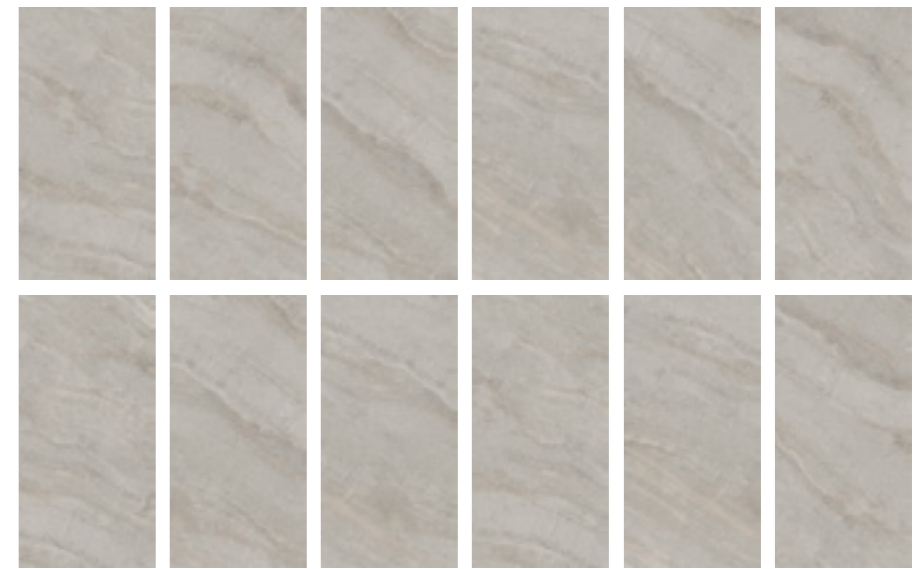

Плинтус / Skirting

Ступень / Step

Плинтус / Skirting

*Производится под заказ / Produced on order

К-2403/MR/600x1200 мм
Серо-бежевый/Grey-beige

12 УНИКАЛЬНЫХ
ЛИЦ

К-2403/MR/600x600 мм
Серо-бежевый/Grey-beige

12 УНИКАЛЬНЫХ
ЛИЦ