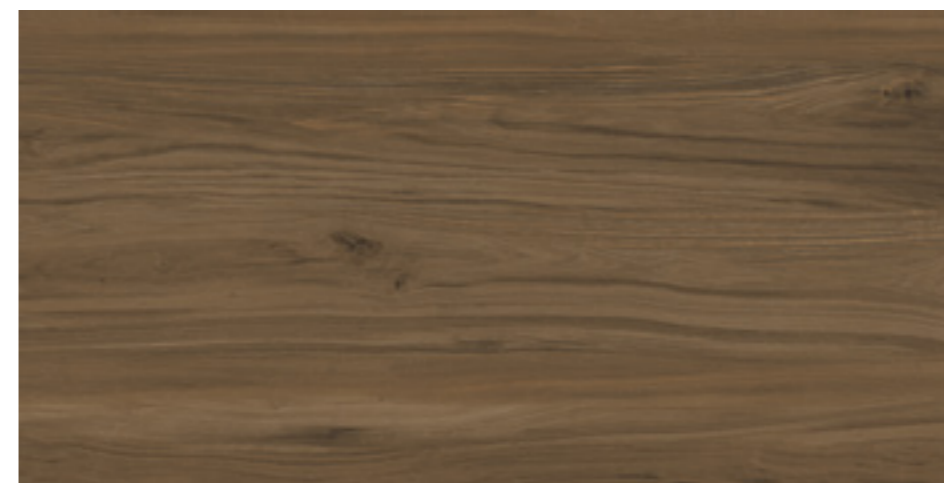

Коллекция/Collection

Артикул/Article

Айсберг. Бело-голубой К-2002/МР/600x1200 мм / Аллея. Тёмно-коричневая К-2104/СР/200x1200 мм
Сателитика сантехника

Формат / Format

600x1200

Формат / Format

200x1200

К-2104/СР/600x1200 мм
Тёмно-коричневый/Dark brown