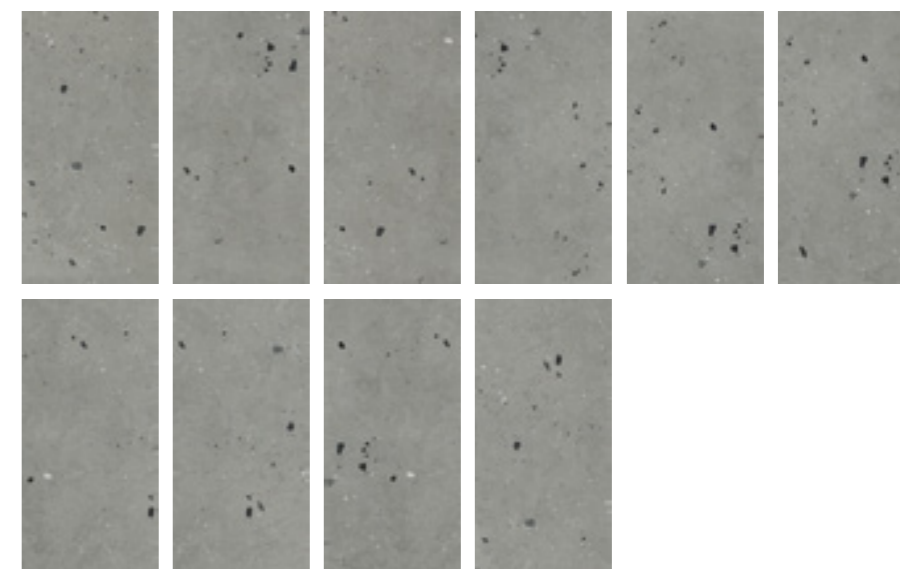

10 УНИКАЛЬНЫХ
ЛИЦ