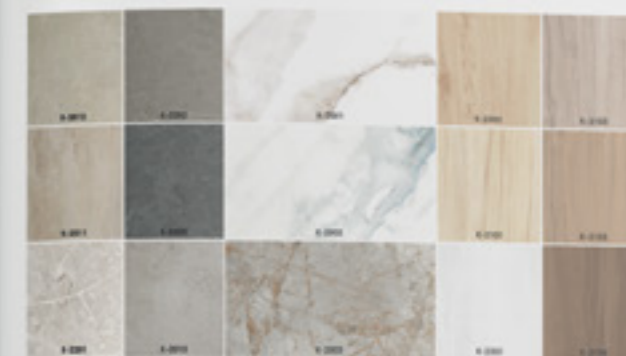

ICEBERG / СОЧЕТАНИЯ ТЕКСТУР / TEXTURE COMBINATIONS

КАМНИ KERRANOVA / CALIBER KERRANOVA

600x1200 mm 600x1200 mm	600x1200 mm 600x1200 mm	600x1200 mm 600x1200 mm	600x1200 mm 600x1200 mm
3	3	3	3
4	4	4	4

НОРМА УПАКОВКИ И ОТПУЗКИ / PACKING AND SHIPPING

Страна / Country	Класс / Class	Упаковка / Packaging	Вес / Weight	Объем / Volume	Количество / Quantity	Срок / Term	Условия / Conditions
600x1200 mm	12	0,70	17,40	0	1,04	1 360,00	27 280,00 шт
600x1200 mm	12	0,70	16,70	0	1,04	1 360,00	27 280,00 шт
600x1200 mm	12	0,70	16,70	0	1,04	1 360,00	27 280,00 шт
600x1200 mm	12	0,70	16,40	0	1,04	1 360,00	27 280,00 шт
600x1200 mm	12	0,70	16,00	4	1,04	1 360,00	27 280,00 шт
600x1200 mm	12	0,70	16,00	4	1,04	1 360,00	27 280,00 шт
600x1200 mm	12	0,70	16,00	4	1,04	1 360,00	27 280,00 шт
600x1200 mm	12	0,70	16,00	4	1,04	1 360,00	27 280,00 шт
600x1200 mm	12	0,70	16,00	4	1,04	1 360,00	27 280,00 шт
600x1200 mm	12	0,70	16,00	4	1,04	1 360,00	27 280,00 шт