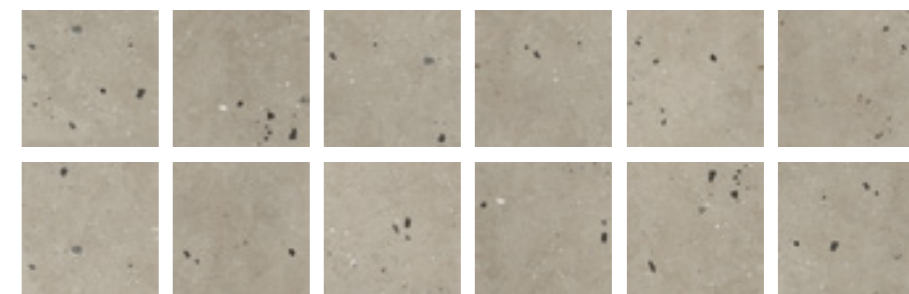

12 УНИКАЛЬНЫХ
ЛИЦ