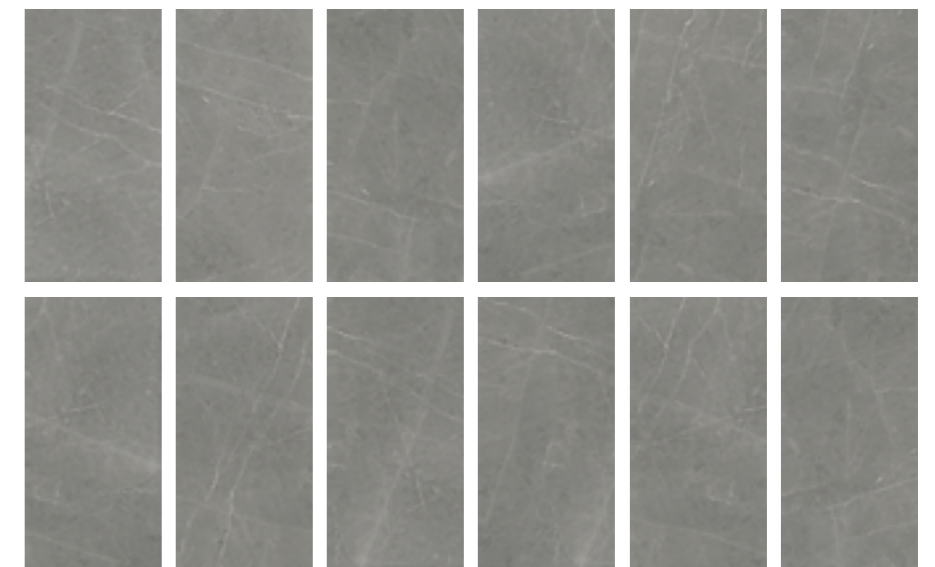

Ступень / Step

Плинтус / Skirting

Ступень / Step

Плинтус / Skirting

*Производится под заказ / Produced on order

K-2202/LR/600x1200 мм
Серый/Grey

K-2202/MR/600x1200 мм
Серый/Grey

12 УНИКАЛЬНЫХ
ЛИЦ