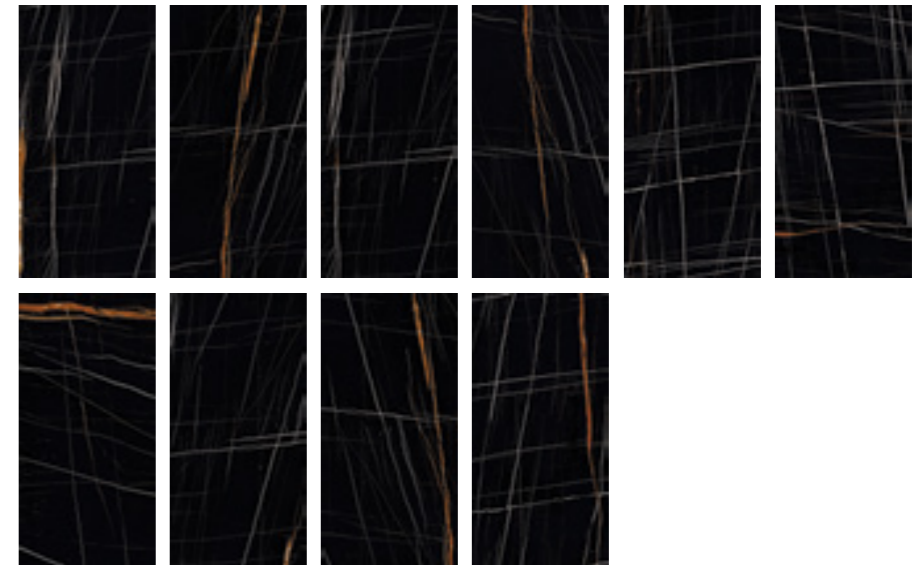

10 УНИКАЛЬНЫХ
ЛИЦ