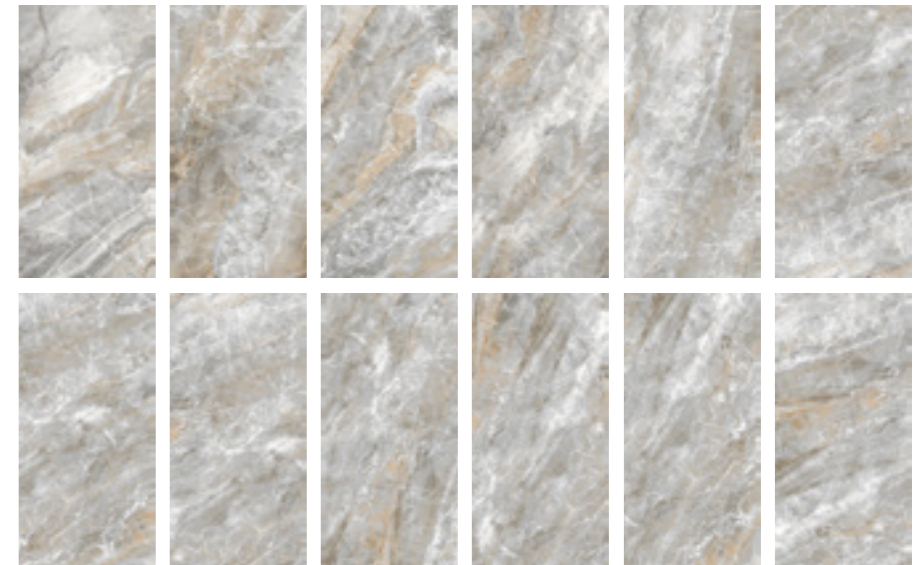

Плинтус / Skirting

*Производится под заказ / Produced on order

K-905/LR/600x1200 мм
Серый/Grey

12 УНИКАЛЬНЫХ
ЛИЦ

K-905/LR/600x600 мм
Серый/Grey

K-905/SR/600x600 мм
Серый/Grey

12 УНИКАЛЬНЫХ
ЛИЦ

КАНЬОН / СОЧЕТАНИЯ ТЕКСТУР / TEXTURE COMBINATIONS