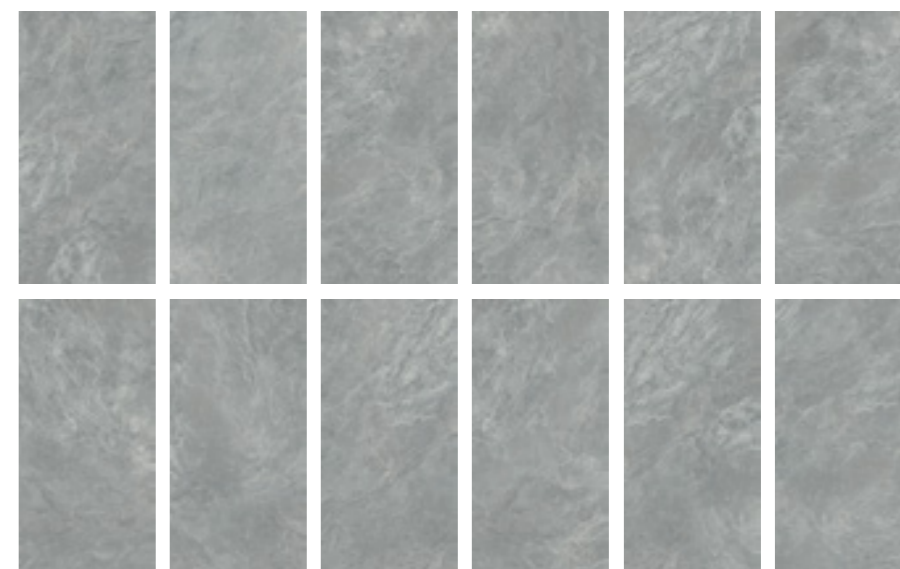

Плинтус / Skirting

Ступень / Step

Плинтус / Skirting

*Производится под заказ / Produced on order

К-2211/SR/600x1200 мм
Серый/Grey

12 УНИКАЛЬНЫХ
ЛИЦ

К-2211/SR/600x600 мм
Серый/Grey

12 УНИКАЛЬНЫХ
ЛИЦ