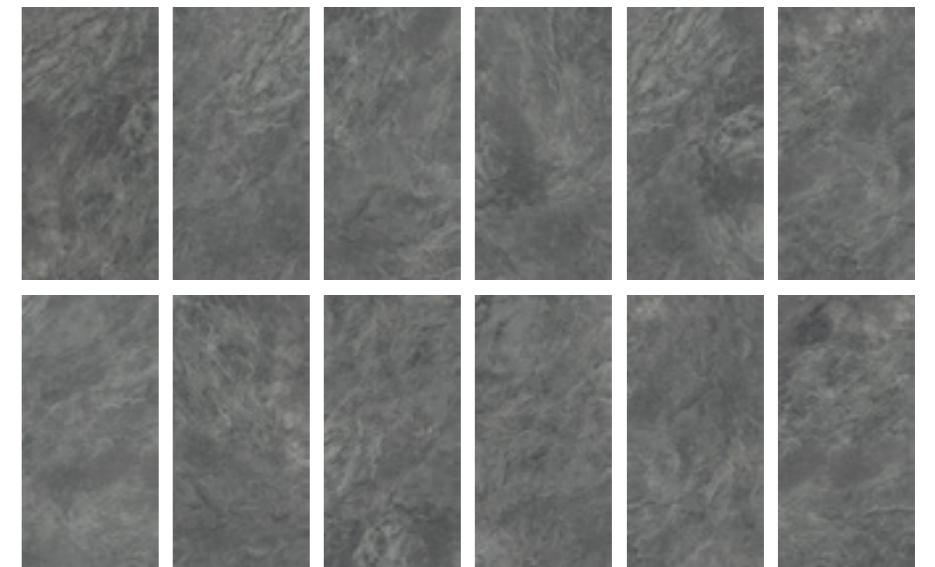

Плинтус / Skirting

Ступень / Step

Плинтус / Skirting

*Производится под заказ / Produced on order

К-2212/SR/600x1200 мм
Темно-серый/Dark grey

12 УНИКАЛЬНЫХ
ЛИЦ

К-2212/SR/600x600 мм
Темно-серый/Dark grey

12 УНИКАЛЬНЫХ
ЛИЦ