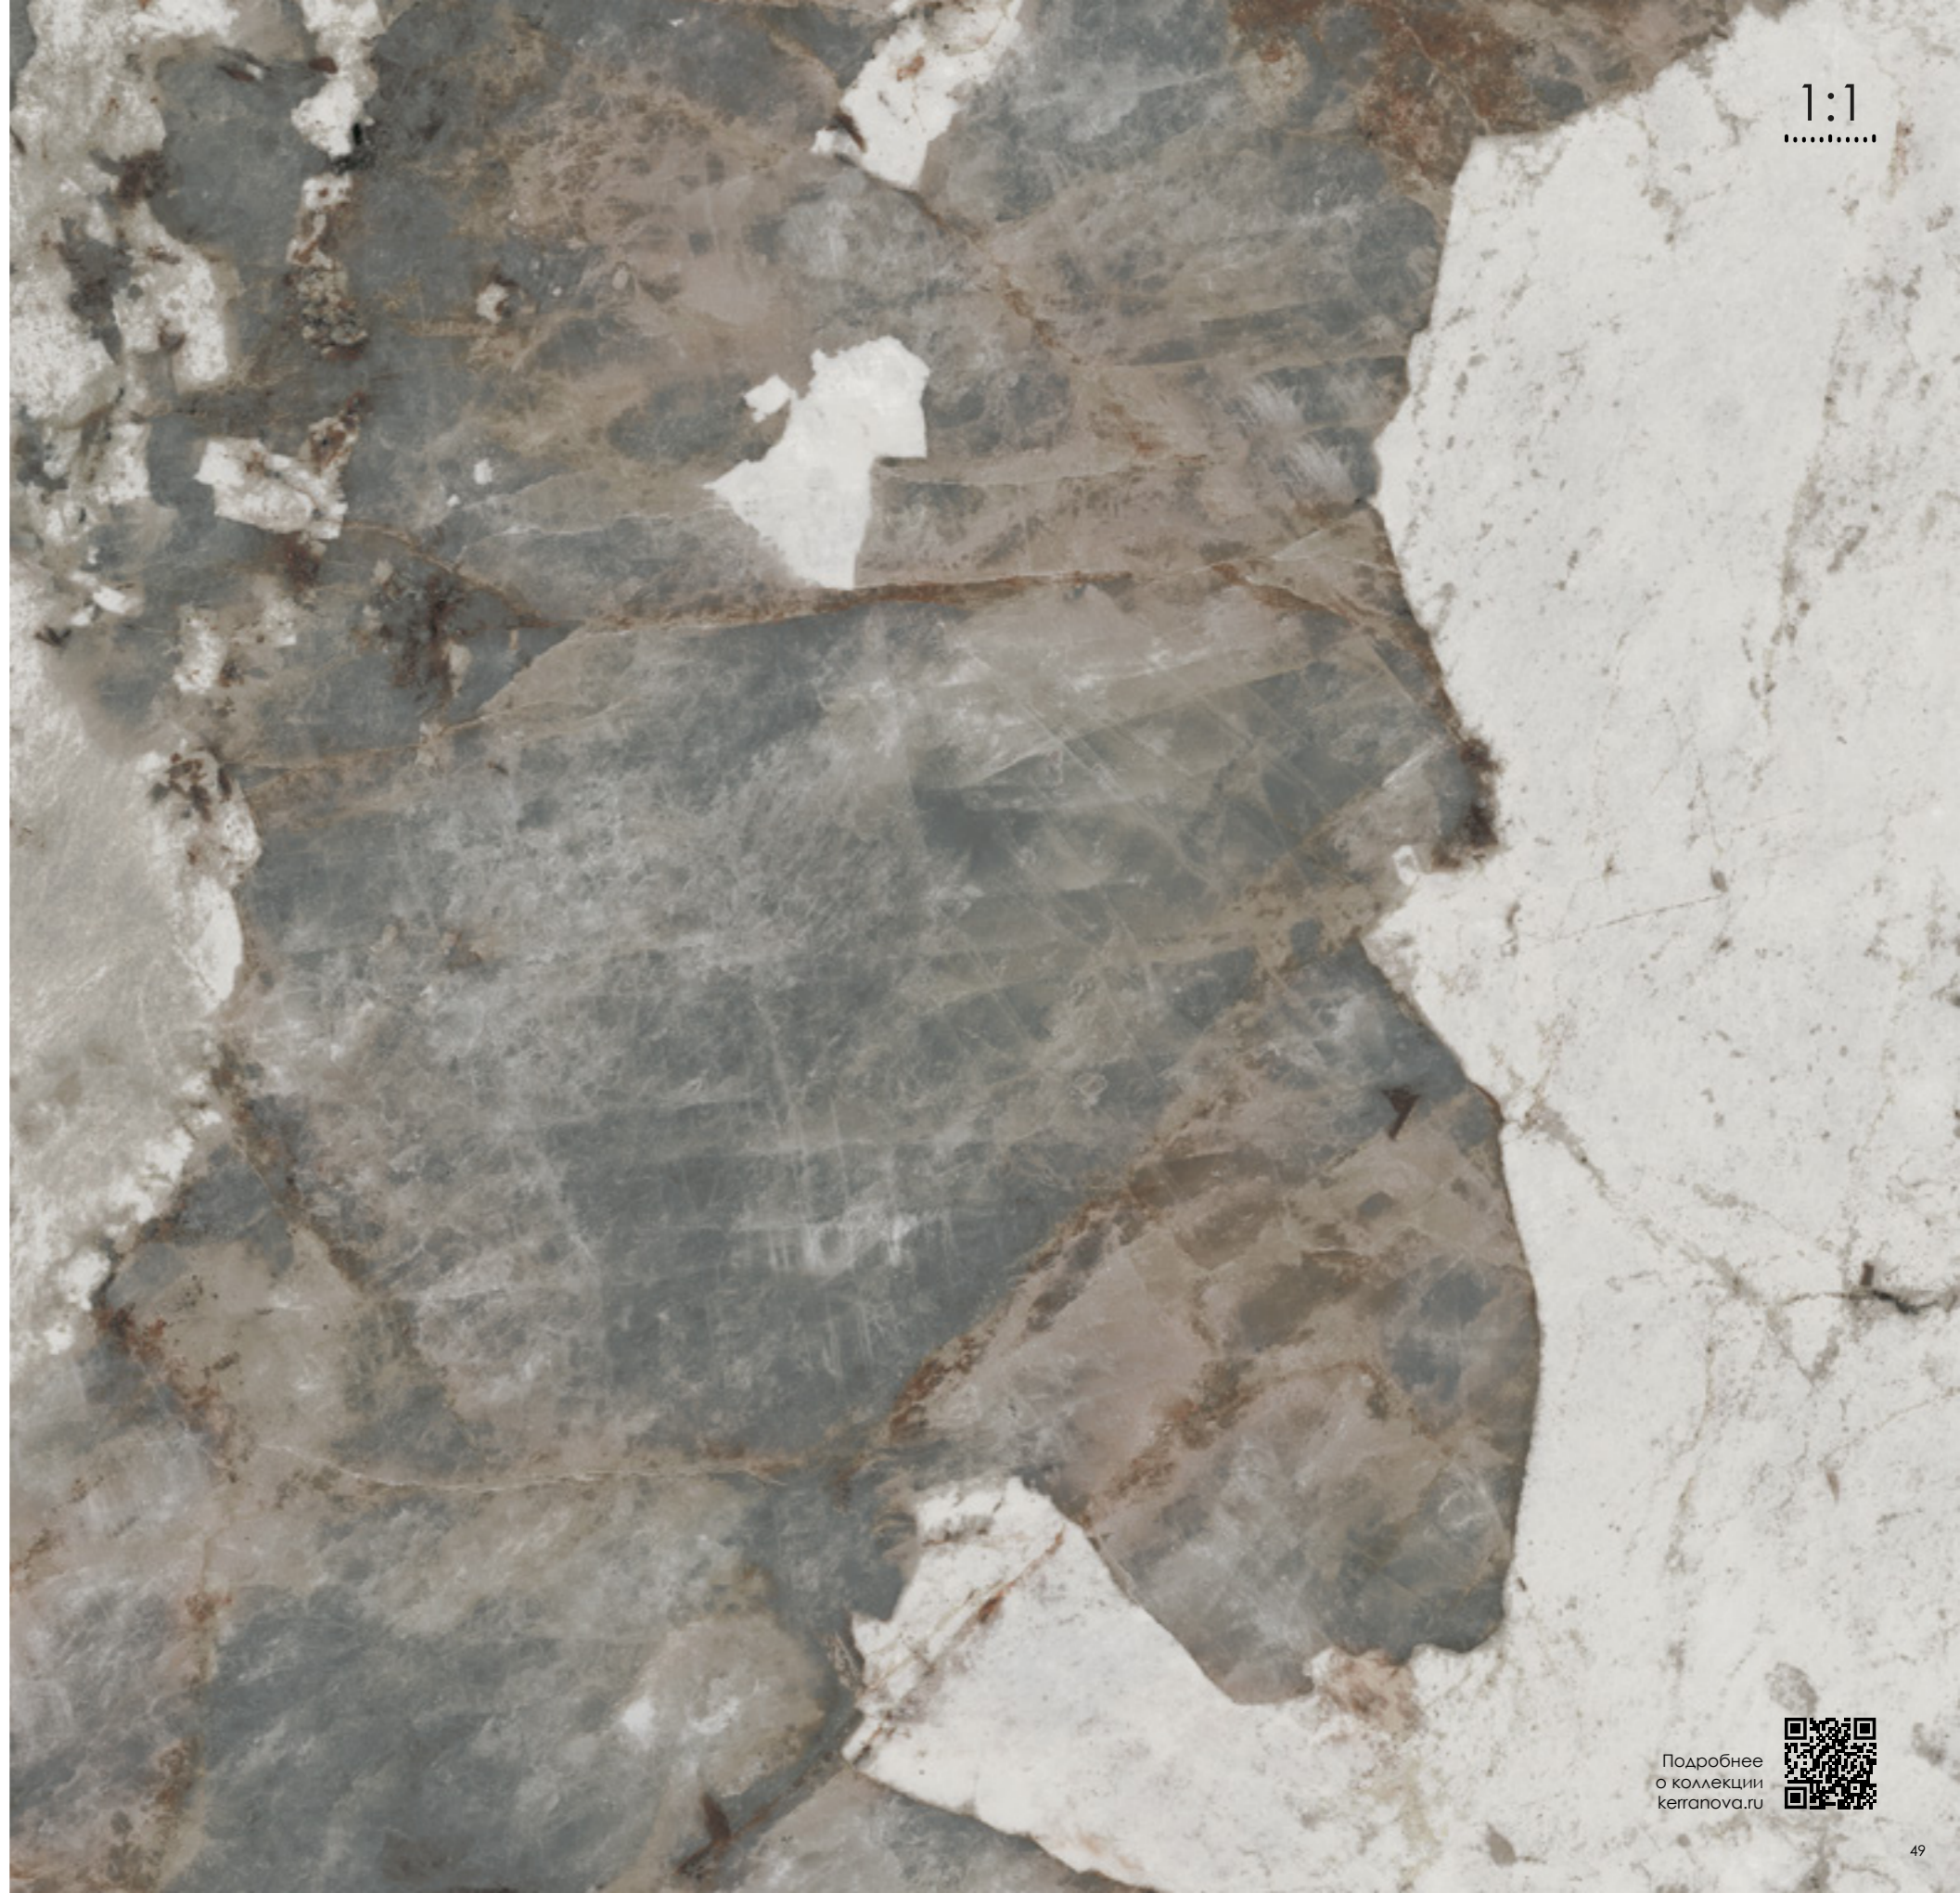

Вдохновение рядом

УСАДЬБА

Коллекция/Collection

Многовековая усадьба, пропустившая через себя миллионы эпох и жизней, — это коллекция УСАДЬБА с необычной дизайнерской графикой кварцита Патагония.

УСАДЬБА – это часть вневременной постройки, пережившей несколько сменившихся эпох, прячущей в слоях сошедшей краски и камня богатство своей истории.

Доступные поверхности: **MR, LR**

К-2601

1:1

Подробнее
о коллекции
kerranova.ru