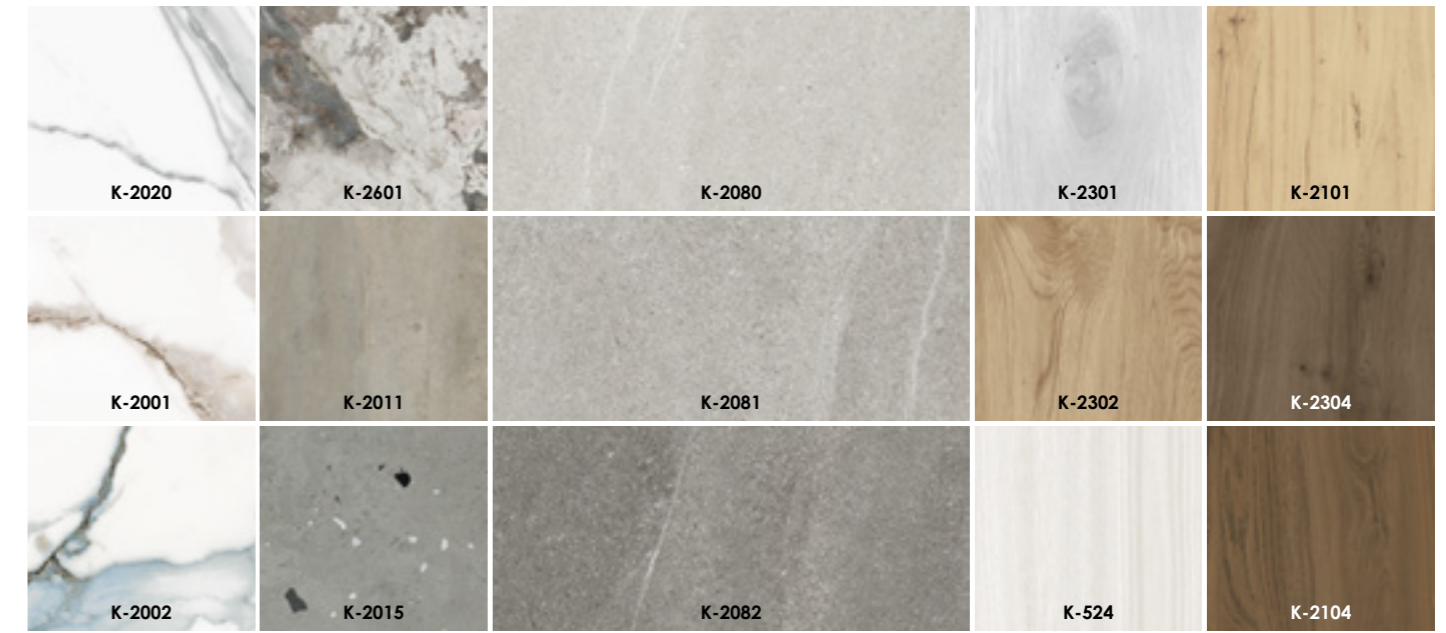

Ступень / Step

Плинтус / Skirting

*Производится под заказ / Produced on order

К-2082/MR/600x1200 мм
Серый/Grey

12 УНИКАЛЬНЫХ
ЛИЦ

К-2082/MR/600x600 мм
Серый/Grey

12 УНИКАЛЬНЫХ
ЛИЦ

ГРАДИЕНТ / СОЧЕТАНИЯ ТЕКСТУР / TEXTURE COMBINATIONS