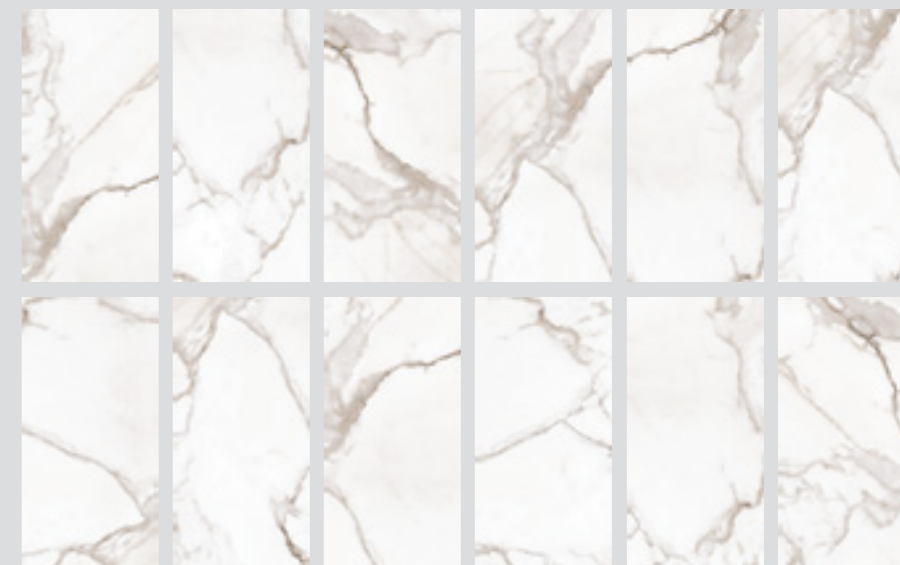

К-2001/LR/600x1200 мм
Капучино/Cappuccino

К-2001/MR/600x1200 мм
Капучино/Cappuccino

12 УНИКАЛЬНЫХ
ЛИЦ