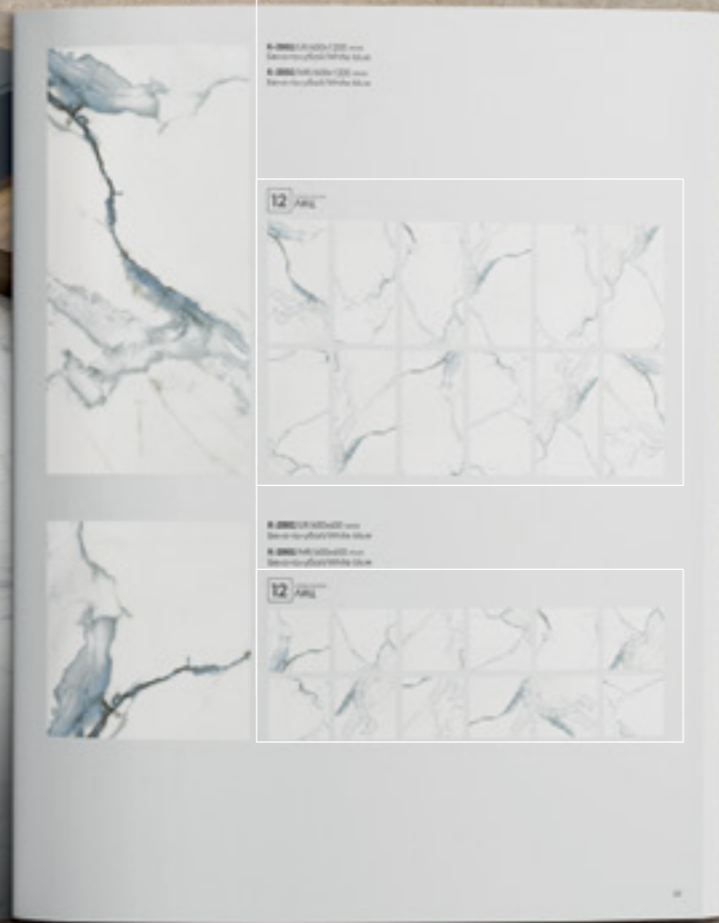

РУКОВОДСТВО ПОЛЬЗОВАТЕЛЯ / USER'S GUIDE

АТИКУЛА
ARTICLE

НАЗВАНИЕ КОЛЛЕКЦИИ
COLLECTION NAME

ФОРМАТЫ АТИКУЛА
ARTICLE FORMATS

СПЕЦИАЛЬНЫЕ ЭЛЕМЕНТЫ
SPECIAL ELEMENT

АТИКУЛЫ НА ВИЗУАЛИЗАЦИИ
ARTICLE ON VISUALIZATION

ВСЕ ЛИЦА АТИКУЛА
ALL FACES OF THE ARTICLE

ICEBERG / СОЧЕТАНИЯ ТЕКСТУР / TEXTURE COMBINATIONS

КАМНИ KERRANOVA / CALIBER KERRANOVA

600x1200 mm 600x1200 mm	600x1200 mm 600x1200 mm	600x1200 mm 600x1200 mm	600x1200 mm 600x1200 mm
3	3	3	3
4	4	4	4

НОРМА УПАКОВКИ И ОТПУЗКИ / PACKING AND SHIPPING

Страна / Country	Класс / Class	Упаковка / Packaging	Вес / Weight	Объем / Volume	Количество / Quantity	Срок / Term	Условия / Conditions
600x1200 mm	12	0,70	17,40	0	1,04	1 360,00	27 280,00 шт
600x1200 mm	12	0,70	16,70	0	1,04	1 360,00	27 280,00 шт
600x1200 mm	12	0,70	16,70	0	1,04	1 360,00	27 280,00 шт
600x1200 mm	12	0,70	16,40	0	1,04	1 360,00	27 280,00 шт
600x1200 mm	12	0,70	16,00	4	1,04	1 360,00	27 280,00 шт
600x1200 mm	12	0,70	16,00	4	1,04	1 360,00	27 280,00 шт
600x1200 mm	12	0,70	16,00	4	1,04	1 360,00	27 280,00 шт
600x1200 mm	12	0,70	16,00	4	1,04	1 360,00	27 280,00 шт
600x1200 mm	12	0,70	16,00	4	1,04	1 360,00	27 280,00 шт
600x1200 mm	12	0,70	16,00	4	1,04	1 360,00	27 280,00 шт