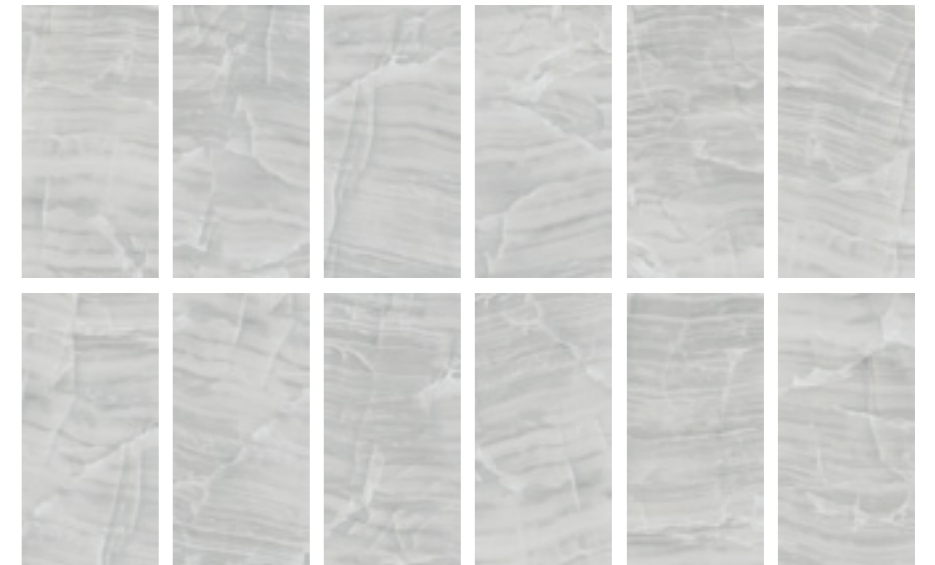

Формат / Format

Ступень / Step

Плинтус / Skirting

600x1200

76x1200*

K-2091/LR/600x1200 мм
Серый/Grey

12 УНИКАЛЬНЫХ
ЛИЦ

МОРОЗ И СОЛНЦЕ | K-2092