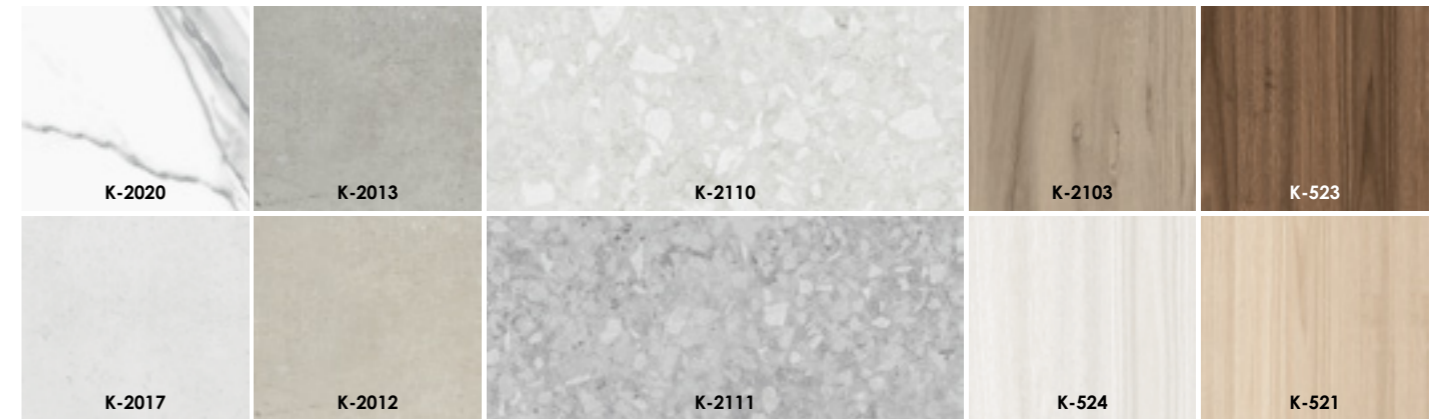

К-2111/MR/600x1200 мм
Серый/Grey

12 УНИКАЛЬНЫХ
ЛИЦ

К-2111/MR/600x600 мм
Серый/Grey

12 УНИКАЛЬНЫХ
ЛИЦ

МОЛЕКУЛА / СОЧЕТАНИЯ ТЕКСТУР / TEXTURE COMBINATIONS

КАЛИБРЫ KERRANOVA норматив ТУ 23.31.10-007-54044672-2024 /
CALIBERS KERRANOVA Technical Specifications TU 23.31.10-007-54044672-2024