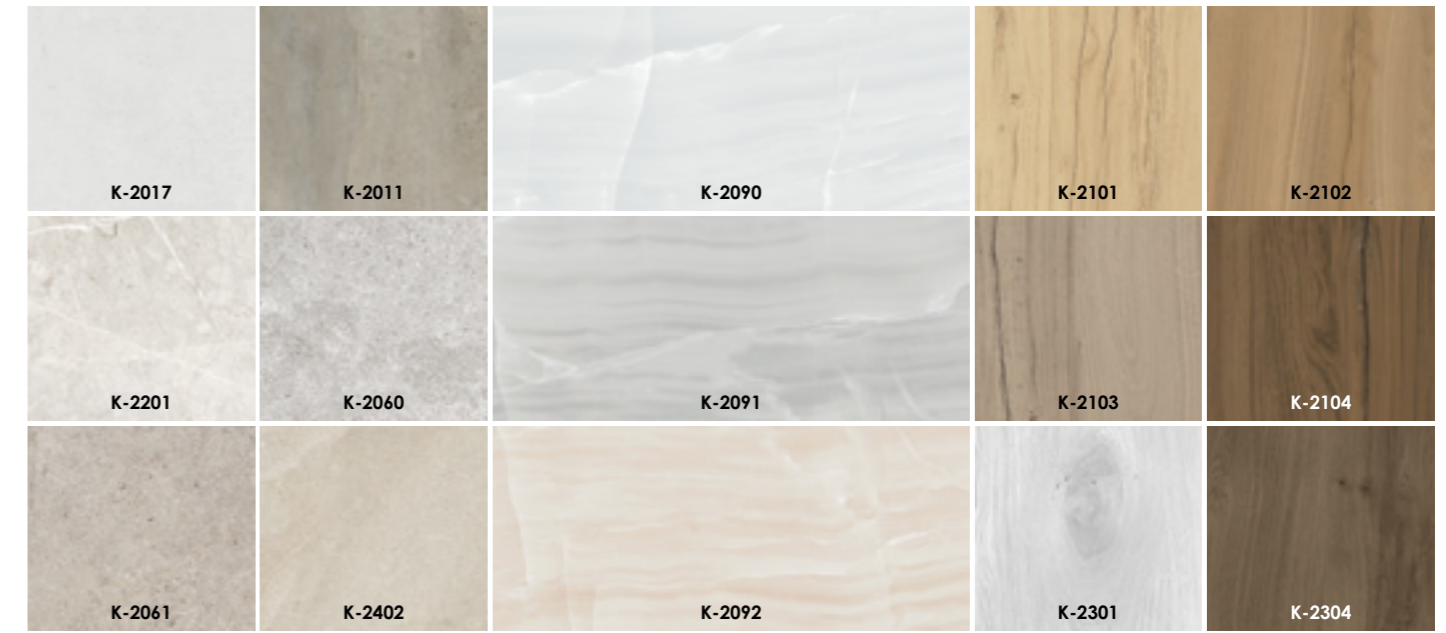

76x1200*

K-2092/LR/600x1200 мм
Бежевый/Beige

12 УНИКАЛЬНЫХ
ЛИЦ

МОРОЗ И СОЛНЦЕ / СОЧЕТАНИЯ ТЕКСТУР / TEXTURE COMBINATIONS

КАЛИБРЫ KERRANOVA норматив ТУ 23.31.10-007-54044672-2024 /
 CALIBERS KERRANOVA Technical Specifications TU 23.31.10-007-54044672-2024