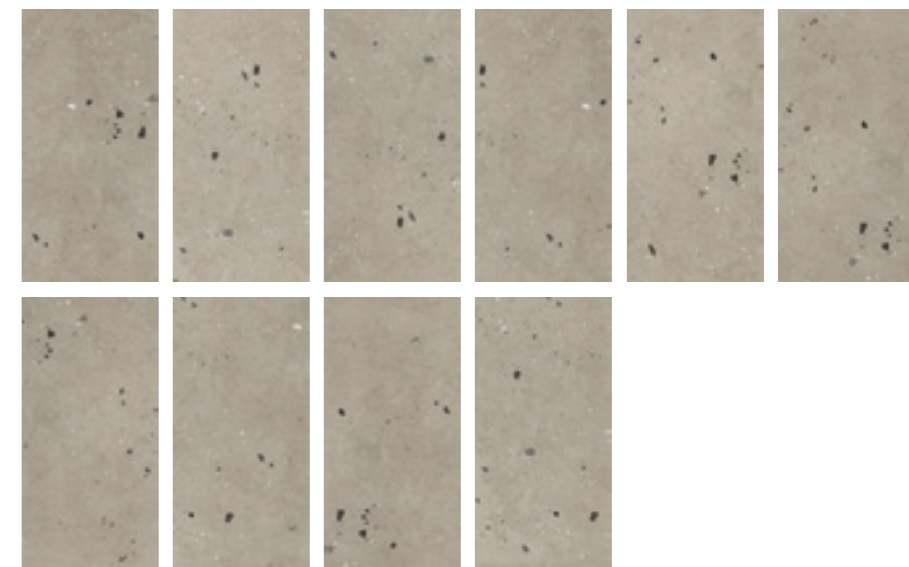

10 УНИКАЛЬНЫХ
ЛИЦ

К-2014/MR/600x600 мм
Серо-бежевый/Grey-beige