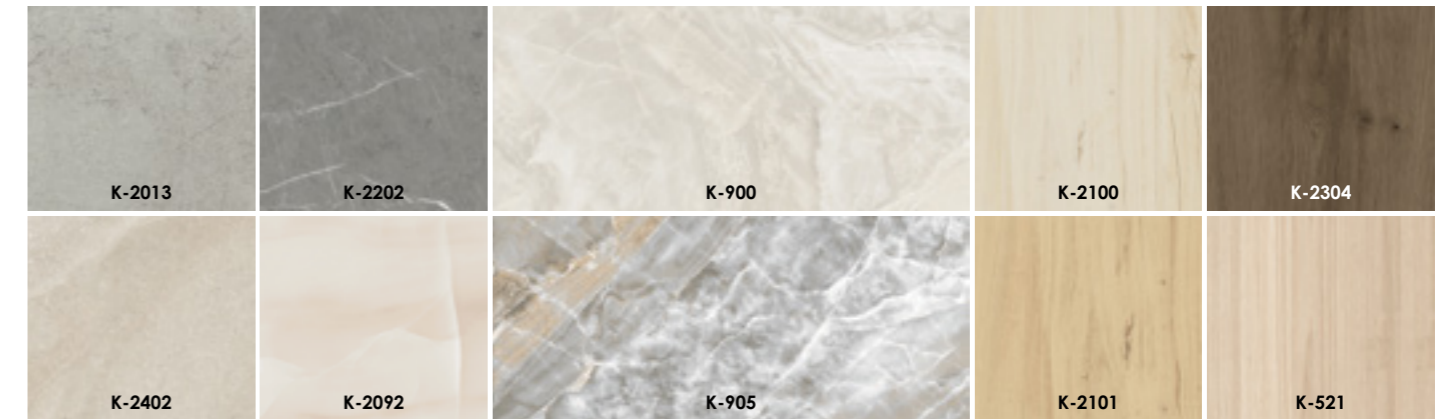

Плинтус / Skirting

*Производится под заказ / Produced on order

K-905/LR/600x1200 мм
Серый/Grey

12 УНИКАЛЬНЫХ
ЛИЦ

K-905/LR/600x600 мм
Серый/Grey

K-905/SR/600x600 мм
Серый/Grey

12 УНИКАЛЬНЫХ
ЛИЦ

КАНЬОН / СОЧЕТАНИЯ ТЕКСТУР / TEXTURE COMBINATIONS