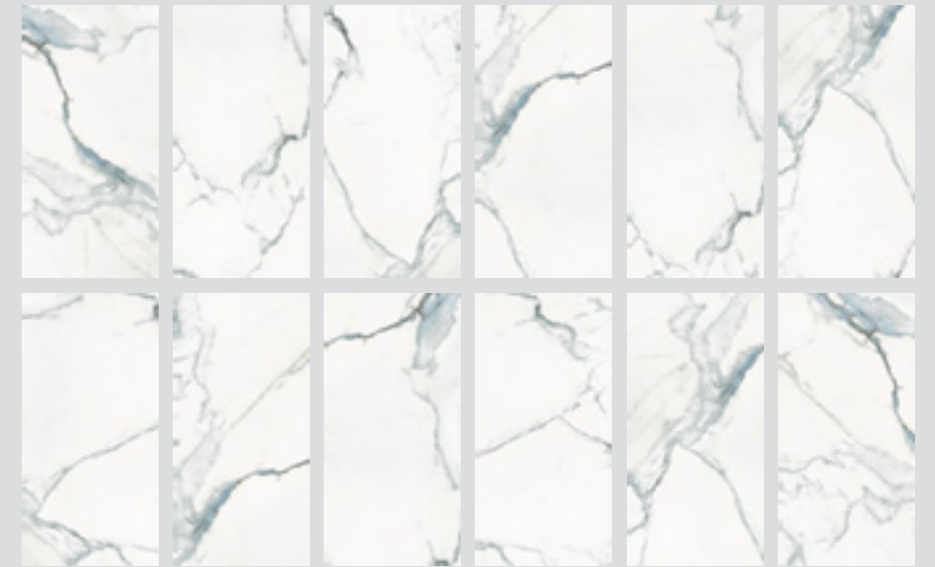

Ступень / Step

Плинтус / Skirting

Ступень / Step

Плинтус / Skirting

*Производится под заказ / Produced on order

К-2002/LR/600x1200 мм
Бело-голубой/White-blue

К-2002/MR/600x1200 мм
Бело-голубой/White-blue

12 УНИКАЛЬНЫХ
ЛИЦ