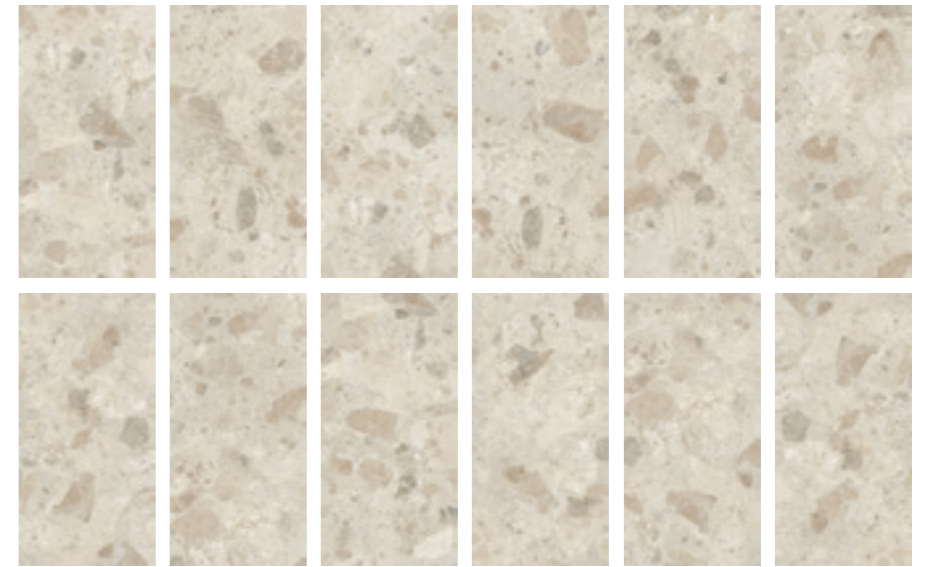

ХАРИЗМА | К-2330

Коллекция / Collection

Артикул / Article

Формат / Format

Ступень / Step

300x1200*

Плинтус / Skirting

600x1200

76x1200*

Харизма. Light beige. К-2120/МР/600x1200 мм

*Производится под заказ / Produced on order

К-2330/DGR/600x1200 мм
Светло-бежевый / Light beige

12 УНИКАЛЬНЫХ
ЛИЦ